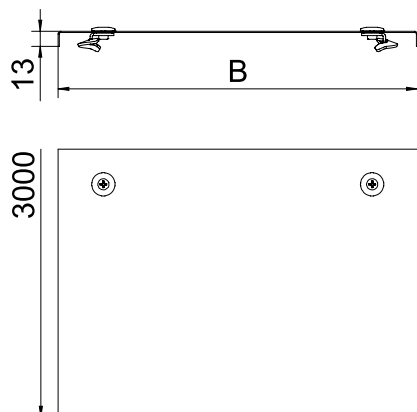

List technických údajů

Víko s otočnou západkou

Výr. č. 6227608

Víko s otočnými západkami pro kabelový žlab a kabelový žebřík pro velká rozpětí s výškou bočnice 110 a 160 mm.

St	Ocel
DD	pásově zinkováno, zinek/hliník, double dip

Dodatkový text k výrobku - upozornění | Příčné prolisy od šířky 500 mm.

Další text k výrobku 1 | Při zvýšeném zatížení větrem musí být zajištěna odpovídající bezpečnostní opatření.

Kmenová data

Č. výr.	6227608
Typ	WDRL 1116 40 DD
Označení 1	Víko s otočnými západkami
Označení 2	Syst. pro velká rozp. 110 a 160
Výrobce	OBO
Rozměr	400x3000
Materiál	Ocel
Zkratka materiálu	St
Povrch	pásově zinkováno, zinek/hliník, double dip
Povrch podle DIN	DIN EN 10346
Povrch zkratka	DD
Nejmenší prodejní množství	3,00 m
Hmotnost	505,00 kg/100 m

List technických údajů

Víko s otočnou západkou

Výr. č. 6227608

Technické údaje

Délka	3.000,00 mm
Šířka	400,00 mm
Výška bočnice	110,00 mm
Rozměr B	400,00 mm
Rozměr H	15,00 mm
Rozměr L	3.000,00 mm
Počet otočných západek	6,00 St.
Způsob upevnění	Otočná západka
Tloušťka plechu	1,00 mm
Vhodné pro kabelový žlab	<input checked="" type="checkbox"/>
Vhodné pro mřížový žlab	<input type="checkbox"/>
Vhodné pro kabelový žebřík	<input checked="" type="checkbox"/>
Vhodné pro zachování funkčnosti	<input type="checkbox"/>
Nerezová ocel, mořená	<input type="checkbox"/>