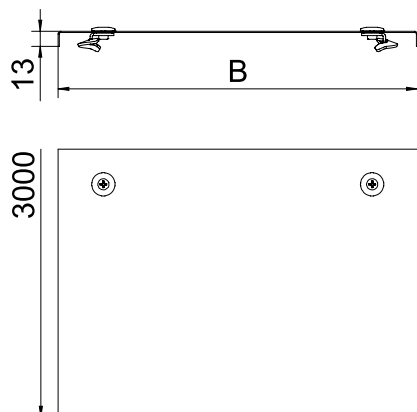

List technických údajů

Víko s otočnou západkou

Výr. č. 6227604

Víko s otočnými západkami pro kabelový žlab a kabelový žebřík pro velká rozpětí s výškou bočnice 110 a 160 mm.

St	Ocel
DD	pásově zinkováno, zinek/hliník, double dip

Dodatkový text k výrobku - upozornění Příčné prolisy od šířky 500 mm.

Další text k výrobku 1 Při zvýšeném zatížení větrem musí být zajištěna odpovídající bezpečnostní opatření.

Kmenová data

Č. výr.	6227604
Typ	WDRL 1116 30 DD
Označení 1	Víko s otočnými západkami
Označení 2	Syst. pro velká rozp. 110 a 160
Výrobce	OBO
Rozměr	300x3000
Materiál	Ocel
Zkratka materiálu	St
Povrch	pásově zinkováno, zinek/hliník, double dip
Povrch podle DIN	DIN EN 10346
Povrch zkratka	DD
Nejmenší prodejní množství	3,00 m
Hmotnost	263,34 kg/100 m

List technických údajů

Víko s otočnou západkou

Výr. č. 6227604

Technické údaje

Délka	3.000,00 mm
Šířka	300,00 mm
Výška bočnice	110,00 mm
Rozměr B	300,00 mm
Rozměr H	15,00 mm
Rozměr L	3.000,00 mm
Počet otočných západek	6,00 St.
Způsob upevnění	Otočná západka
Tloušťka plechu	1,00 mm
Vhodné pro kabelový žlab	<input checked="" type="checkbox"/>
Vhodné pro mřížový žlab	<input type="checkbox"/>
Vhodné pro kabelový žebřík	<input checked="" type="checkbox"/>
Vhodné pro zachování funkčnosti	<input type="checkbox"/>
Nerezová ocel, mořená	<input type="checkbox"/>