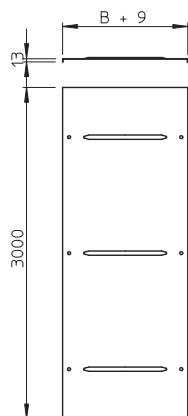

List technických údajů

Víko s otočnou západkou

Výr. č. 6227600

Víko s otočnými západkami pro kabelový žlab a kabelový žebřík pro velká rozpětí s výškou bočnice 110 a 160 mm.

St	Ocel
DD	pásově zinkováno, zinek/hliník, double dip

Dodatkový text k výrobku - upozornění | Příčné prolisy od šířky 500 mm.

Další text k výrobku 1 | Při zvýšeném zatížení větrem musí být zajištěna odpovídající bezpečnostní opatření.

Kmenová data

Č. výr.	6227600
Typ	WDRL 1116 20 DD
Označení 1	Víko s otočnými západkami
Označení 2	Syst. pro velká rozp. 110 a 160
Výrobce	OBO
Rozměr	200x3000
Materiál	Ocel
Zkratka materiálu	St
Povrch	pásově zinkováno, zinek/hliník, double dip
Povrch podle DIN	DIN EN 10346
Povrch zkratka	DD
Nejmenší prodejní množství	3,00 m
Hmotnost	185,00 kg/100 m

List technických údajů

Víko s otočnou západkou

Výr. č. 6227600

Technické údaje

Délka	3.000,00 mm
Šířka	200,00 mm
Výška bočnice	110,00 mm
Rozměr B	200,00 mm
Rozměr H	15,00 mm
Rozměr L	3.000,00 mm
Počet otočných západek	6,00 St.
Způsob upevnění	Otočná západka
Tloušťka plechu	1,00 mm
Vhodné pro kabelový žlab	<input checked="" type="checkbox"/>
Vhodné pro mřížový žlab	<input type="checkbox"/>
Vhodné pro kabelový žebřík	<input checked="" type="checkbox"/>
Vhodné pro zachování funkčnosti	<input type="checkbox"/>
Nerezová ocel, mořená	<input type="checkbox"/>