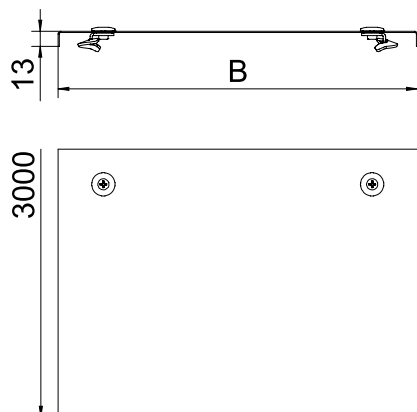

List technických údajů

Víko s otočnou západkou

Výr. č. 6227449

Víko s otočnými západkami pro kabelový žlab a kabelový žebřík pro velká rozpětí s výškou bočnice 110 a 160 mm.

St	Ocel
FS	pásově zinkováno

Dodatkový text k výrobku - upozornění Příčné prolisy od šířky 500 mm.

Další text k výrobku 1 Při zvýšeném zatížení větrem musí být zajištěna odpovídající bezpečnostní opatření.

Kmenová data

Č. výr.	6227449
Typ	WDRL 1116 40 FS
Označení 1	Víko s otočnými západkami
Označení 2	Syst. pro velká rozp. 110 a 160
Výrobce	OBO
Rozměr	400x3000
Materiál	Ocel
Zkratka materiálu	St
Povrch	pásově zinkováno
Povrch podle DIN	DIN EN 10346
Povrch zkratka	FS
Nejmenší prodejní množství	3,00 m
Hmotnost	516,67 kg/100 m

List technických údajů

Víko s otočnou západkou

Výr. č. 6227449

Technické údaje

Délka	3.000,00 mm
Šířka	400,00 mm
Výška bočnice	110,00 mm
Rozměr B	400,00 mm
Rozměr H	15,00 mm
Rozměr L	3.000,00 mm
Počet otočných západek	6,00 St.
Způsob upevnění	Otočná západka
Tloušťka plechu	1,00 mm
Vhodné pro kabelový žlab	<input checked="" type="checkbox"/>
Vhodné pro mřížový žlab	<input type="checkbox"/>
Vhodné pro kabelový žebřík	<input checked="" type="checkbox"/>
Vhodné pro zachování funkčnosti	<input type="checkbox"/>
Nerezová ocel, mořená	<input type="checkbox"/>