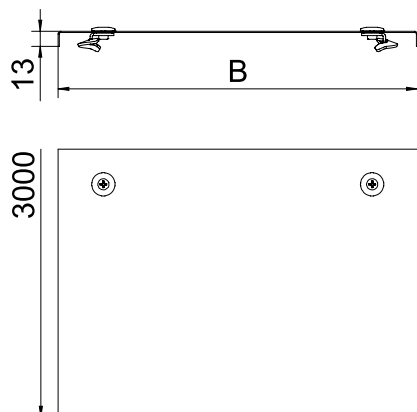

### Kmenová data

Č. výr.	6227430
Typ	WDRL 1116 30 FS
Označení 1	Víko s otočnými západkami
Označení 2	Syst. pro velká rozp. 110 a 160
Výrobce	OBO
Rozměr	300x3000
Materiál	Ocel
Zkratka materiálu	St
Povrch	pásově zinkováno
Povrch podle DIN	DIN EN 10346
Povrch zkratka	FS
Nejmenší prodejní množství	3,00 m
Hmotnost	259,67 kg/100 m

### Technické údaje

Délka	3.000,00 mm
Šířka	300,00 mm
Výška bočnice	110,00 mm
Rozměr B	300,00 mm
Rozměr H	15,00 mm
Rozměr L	3.000,00 mm
Počet otočných západek	6,00 St.
Způsob upevnění	Otočná západka
Tloušťka plechu	1,00 mm
Vhodné pro kabelový žlab	<input checked="" type="checkbox"/>
Vhodné pro mřížový žlab	<input type="checkbox"/>
Vhodné pro kabelový žebřík	<input checked="" type="checkbox"/>
Vhodné pro zachování funkčnosti	<input type="checkbox"/>
Nerezová ocel, mořená	<input type="checkbox"/>