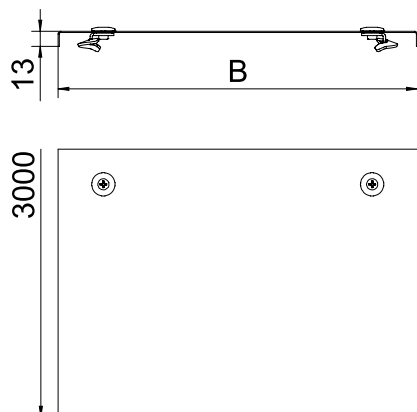

### Kmenová data

Č. výr.	6227422
Typ	WDRL 1116 20 FS
Označení 1	Víko s otočnými západkami
Označení 2	Syst. pro velká rozp. 110 a 160
Výrobce	OBO
Rozměr	200x3000
Materiál	Ocel
Zkratka materiálu	St
Povrch	pásově zinkováno
Povrch podle DIN	DIN EN 10346
Povrch zkratka	FS
Nejmenší prodejní množství	3,00 m
Hmotnost	181,34 kg/100 m

### Technické údaje

Délka	3.000,00 mm
Šířka	200,00 mm
Výška bočnice	110,00 mm
Rozměr B	200,00 mm
Rozměr H	15,00 mm
Rozměr L	3.000,00 mm
Počet otočných západek	6,00 St.
Způsob upevnění	Otočná západka
Tloušťka plechu	1,00 mm
Vhodné pro kabelový žlab	<input checked="" type="checkbox"/>
Vhodné pro mřížový žlab	<input type="checkbox"/>
Vhodné pro kabelový žebřík	<input checked="" type="checkbox"/>
Vhodné pro zachování funkčnosti	<input type="checkbox"/>
Nerezová ocel, mořená	<input type="checkbox"/>