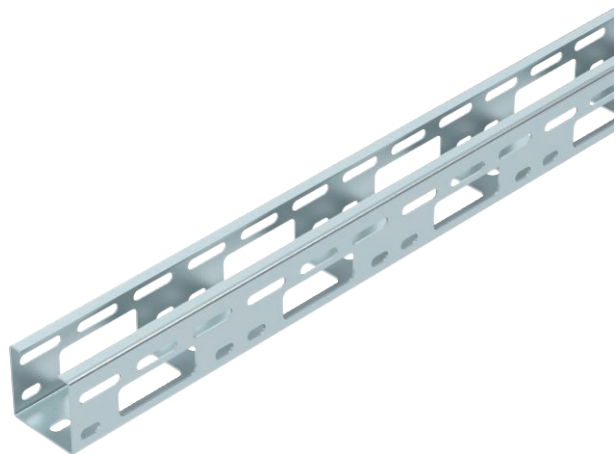

List technických údajů

Nosná lišta svítidel 50

Výr. č. 6075000

Nosná lišta svítidel, děrovaná, k uložení vedení a k montáži svítidel.

St	Ocel
FS	pásově zinkováno

Další text k výrobku 1

Magnetický útlum stínění bez víka 20 dB, s víkem 50 dB.

Kmenová data

Č. výr.	6075000
Typ	LTS 50 FS
Označení 1	Lišta-nosník svítidel
Rozměr	50x50x6000
Materiál	Ocel
Zkratka materiálu	St
Povrch	pásově zinkováno
Povrch podle DIN	DIN EN 10346
Povrch zkratka	FS
Nejmenší prodejní množství	6,00 m
Hmotnost	135,70 kg/100 m

List technických údajů

Nosná lišta svítidel 50

Výr. č. 6075000

Technické údaje

Délka	6.000,00 mm
Šířka	50,00 mm
Výška bočnice	50,00 mm
Rozměr B	50,00 mm
Tloušťka plechu	1,50 mm
Užitečný průřez	22,00 cm ²

Zatížení