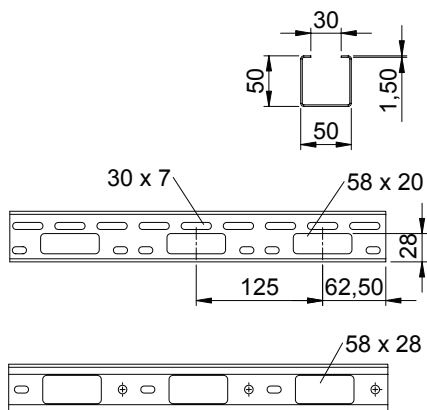

List technických údajů

Nosná lišta svítidel 50

Výr. č. 6075000

Nosná lišta svítidel, děrovaná, k uložení vedení a k montáži svítidel.

St	Ocel
FS	pásově zinkováno

Další text k výrobku 1

Magnetický útlum stínění bez víka 20 dB, s víkem 50 dB.

Kmenová data

Č. výr.	6075000
Typ	LTS 50 FS
Označení 1	Lišta-nosník svítidel
Rozměr	50x50x6000
Materiál	Ocel
Zkratka materiálu	St
Povrch	pásově zinkováno
Povrch podle DIN	DIN EN 10346
Povrch zkratka	FS
Nejmenší prodejní množství	6,00 m
Hmotnost	135,70 kg/100 m

List technických údajů

Nosná lišta svítidel 50

Výr. č. 6075000

Technické údaje

Délka	6.000,00 mm
Šířka	50,00 mm
Výška bočnice	50,00 mm
Rozměr B	50,00 mm
Tloušťka plechu	1,50 mm
Užitečný průřez	22,00 cm ²

Zatížení

Vzdálenost podpěr 1,0 m	2,50 kN/m
Vzdálenost podpěr 1,5 m	2,00 kN/m
Vzdálenost podpěr 2,0 m	1,20 kN/m
Vzdálenost podpěr 2,5 m	0,85 kN/m
Vzdálenost podpěr 3,0 m	0,50 kN/m

Zatížení