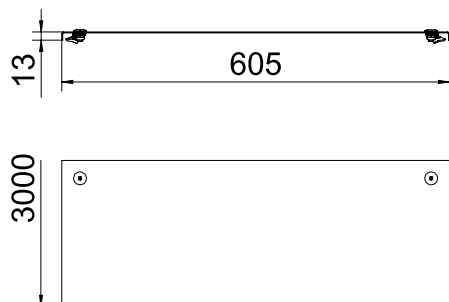

List technických údajů

Víko s otočnou západkou

Výr. č. 6052975

Víko kabelových žlabů a kabelových žebříků se 3 páry otočných západek.

CE

A2	Nerez ocel, materiál 1.4307
2B	Holé, dodatečně ošetřeno

Dodatkový text k výrobku - upozornění	Příčné prolisy od šířky 500 mm.
Další text k výrobku 1	Při používání vík ve venkovním prostoru je nutné přijmout doplňující opatření na ochranu před účinky větru. Spony víka nebo otočné západky nepředstavují samy o sobě dostatečné zajišťovací prvky proti zatížení větrem.

Kmenová data

Č. výr.	6052975
Typ	DRL 600 A2
Označení 1	Víko s otočnými západkami
Označení 2	pro kab. žl. a kab. žebř.
Výrobce	OBO
Rozměr	600x3000
Materiál	Nerezová ocel, materiál 1.4301
Zkratka materiálu	A2
Povrch	Holé, dodatečně ošetřeno
Povrch zkratka	2B
Nejmenší prodejní množství	3,00 m
Hmotnost	743,24 kg/100 m

List technických údajů

Víko s otočnou západkou

Výr. č. 6052975

Technické údaje

Délka	3.000,00 mm
Šířka	600,00 mm
Výška bočnice	35,00 mm
Rozměr B	600,00 mm
Rozměr H	15,00 mm
Počet otočných západek	6,00 St.
Způsob upevnění	Otočná západka
Tloušťka plechu	1,25 mm
Vhodné pro kabelový žlab	<input checked="" type="checkbox"/>
Vhodné pro mřížový žlab	<input type="checkbox"/>
Vhodné pro kabelový žebřík	<input checked="" type="checkbox"/>
Vhodné pro zachování funkčnosti	<input type="checkbox"/>
Nerezová ocel, mořená	<input type="checkbox"/>