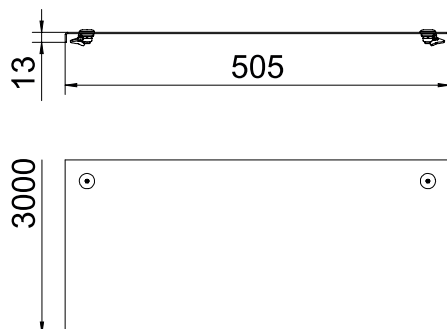

List technických údajů

Víko s otočnou západkou

Výr. č. 6052959

Víko kabelových žlabů a kabelových žebříků se 3 páry otočných západek.

A2	Nerez ocel, materiál 1.4307
2B	Holé, dodatečně ošetřeno

Dodatkový text k výrobku - upozornění | Příčné prolisy od šířky 500 mm.

Kmenová data

Č. výr.	6052959
Typ	DRL 500 A2
Označení 1	Víko s otočnými západkami
Označení 2	pro kab. žl. a kab. žebř.
Výrobce	OBO
Rozměr	500x3000
Materiál	Nerezová ocel, materiál 1.4301
Zkratka materiálu	A2
Povrch	Holé, dodatečně ošetřeno
Povrch zkratka	2B
Nejmenší prodejní množství	3,00 m
Hmotnost	625,34 kg/100 m

List technických údajů

Víko s otočnou západkou

Výr. č. 6052959

Technické údaje

Délka	3.000,00 mm
Šířka	500,00 mm
Výška bočnice	35,00 mm
Rozměr B	500,00 mm
Rozměr H	15,00 mm
Počet otočných západek	6,00 St.
Způsob upevnění	Otočná západka
Tloušťka plechu	1,25 mm
Vhodné pro kabelový žlab	<input checked="" type="checkbox"/>
Vhodné pro mřížový žlab	<input type="checkbox"/>
Vhodné pro kabelový žebřík	<input checked="" type="checkbox"/>
Vhodné pro zachování funkčnosti	<input type="checkbox"/>
Nerezová ocel, mořená	<input type="checkbox"/>