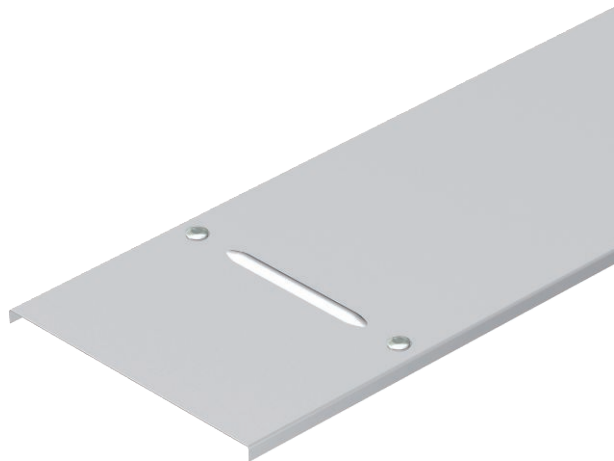

## Víko s otočnou západkou

Výr. č. 6052932

Víko kabelových žlabů a kabelových žebříků se 3 páry otočných západek.

<b>A2</b>	Nerez ocel, materiál 1.4307
<b>2B</b>	Holé, dodatečně ošetřeno

Dodatkový text k výrobku - upozornění Příčné prolisy od šířky 500 mm.

Další text k výrobku 1 Při používání vík ve venkovním prostoru je nutné přijmout doplňující opatření na ochranu před účinky větru. Spony víka nebo otočné západky nepředstavují samy o sobě dostatečné zajišťovací prvky proti zatížení větrem.

### Kmenová data

Č. výr.	6052932
Typ	DRL 400 A2
Označení 1	Víko s otočnými západkami
Označení 2	pro kab. žl. a kab. žebř.
Výrobce	OBO
Rozměr	400x3000
Materiál	Nerezová ocel, materiál 1.4301
Zkratka materiálu	A2
Povrch	Holé, dodatečně ošetřeno
Povrch zkratka	2B
Nejmenší prodejní množství	3,00 m
Hmotnost	340,40 kg/100 m

### Technické údaje

Délka	3.000,00 mm
Šířka	400,00 mm
Výška bočnice	35,00 mm
Rozměr B	400,00 mm
Rozměr H	15,00 mm
Počet otočných západek	6,00 St.
Způsob upevnění	Otočná západka
Tloušťka plechu	1,00 mm
Vhodné pro kabelový žlab	<input checked="" type="checkbox"/>
Vhodné pro mřížový žlab	<input type="checkbox"/>
Vhodné pro kabelový žebřík	<input checked="" type="checkbox"/>
Vhodné pro zachování funkčnosti	<input type="checkbox"/>
Nerezová ocel, mořená	<input type="checkbox"/>