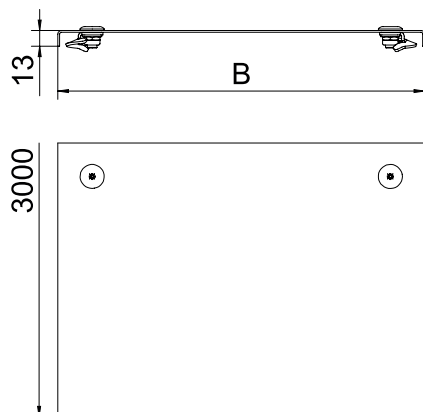

### Kmenová data

Č. výr.	6052932
Typ	DRL 400 A2
Označení 1	Víko s otočnými západkami
Označení 2	pro kab. žl. a kab. žebř.
Výrobce	OBO
Rozměr	400x3000
Materiál	Nerezová ocel, materiál 1.4301
Zkratka materiálu	A2
Povrch	Holé, dodatečně ošetřeno
Povrch zkratka	2B
Nejmenší prodejní množství	3,00 m
Hmotnost	340,40 kg/100 m

### Technické údaje

Délka	3.000,00 mm
Šířka	400,00 mm
Výška bočnice	35,00 mm
Rozměr B	400,00 mm
Rozměr H	15,00 mm
Počet otočných západek	6,00 St.
Způsob upevnění	Otočná západka
Tloušťka plechu	1,00 mm
Vhodné pro kabelový žlab	<input checked="" type="checkbox"/>
Vhodné pro mřížový žlab	<input type="checkbox"/>
Vhodné pro kabelový žebřík	<input checked="" type="checkbox"/>
Vhodné pro zachování funkčnosti	<input type="checkbox"/>
Nerezová ocel, mořená	<input type="checkbox"/>