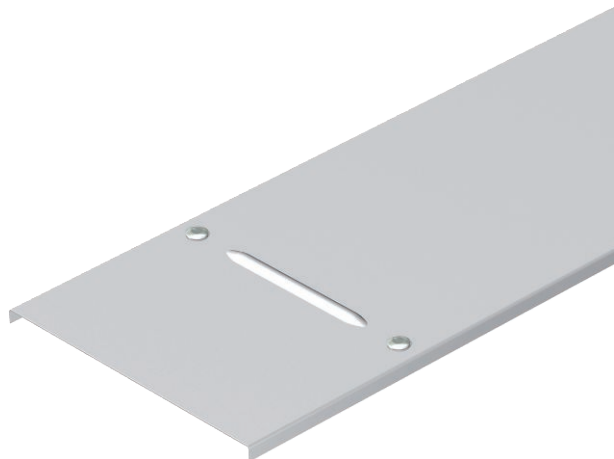

## Víko s otočnou západkou

Výr. č. 6052908

Víko kabelových žlabů a kabelových žebříků se 3 páry otočných západek.

<b>A2</b>	Nerez ocel, materiál 1.4307
<b>2B</b>	Holé, dodatečně ošetřeno

Dodatkový text k výrobku - upozornění | Příčné prolisy od šířky 500 mm.

Další text k výrobku 1 | Při používání vík ve venkovním prostoru je nutné přijmout doplňující opatření na ochranu před účinky větru. Spony víka nebo otočné západky nepředstavují samy o sobě dostatečné zajišťovací prvky proti zatížení větrem.

### Kmenová data

Č. výr.	6052908
Typ	DRL 300 A2
Označení 1	Víko s otočnými západkami
Označení 2	pro kab. žl. a kab. žebř.
Výrobce	OBO
Rozměr	300x3000
Materiál	Nerezová ocel, materiál 1.4301
Zkratka materiálu	A2
Povrch	Holé, dodatečně ošetřeno
Povrch zkratka	2B
Nejmenší prodejní množství	3,00 m
Hmotnost	262,24 kg/100 m

## Technické údaje

Délka	3.000,00 mm
Šířka	300,00 mm
Výška bočnice	35,00 mm
Rozměr B	300,00 mm
Rozměr H	15,00 mm
Počet otočných západek	6,00 St.
Způsob upevnění	Otočná západka
Tloušťka plechu	1,00 mm
Vhodné pro kabelový žlab	<input checked="" type="checkbox"/>
Vhodné pro mřížový žlab	<input type="checkbox"/>
Vhodné pro kabelový žebřík	<input checked="" type="checkbox"/>
Vhodné pro zachování funkčnosti	<input type="checkbox"/>
Nerezová ocel, mořená	<input type="checkbox"/>