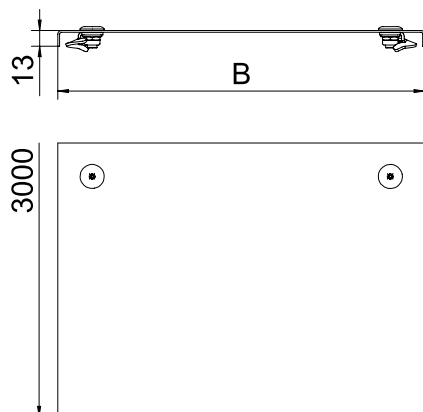

### Kmenová data

Č. výr.	6052908
Typ	DRL 300 A2
Označení 1	Víko s otočnými západkami
Označení 2	pro kab. žl. a kab. žebř.
Výrobce	OBO
Rozměr	300x3000
Materiál	Nerezová ocel, materiál 1.4301
Zkratka materiálu	A2
Povrch	Holé, dodatečně ošetřeno
Povrch zkratka	2B
Nejmenší prodejní množství	3,00 m
Hmotnost	262,24 kg/100 m

## Technické údaje

Délka	3.000,00 mm
Šířka	300,00 mm
Výška bočnice	35,00 mm
Rozměr B	300,00 mm
Rozměr H	15,00 mm
Počet otočných západek	6,00 St.
Způsob upevnění	Otočná západka
Tloušťka plechu	1,00 mm
Vhodné pro kabelový žlab	<input checked="" type="checkbox"/>
Vhodné pro mřížový žlab	<input type="checkbox"/>
Vhodné pro kabelový žebřík	<input checked="" type="checkbox"/>
Vhodné pro zachování funkčnosti	<input type="checkbox"/>
Nerezová ocel, mořená	<input type="checkbox"/>