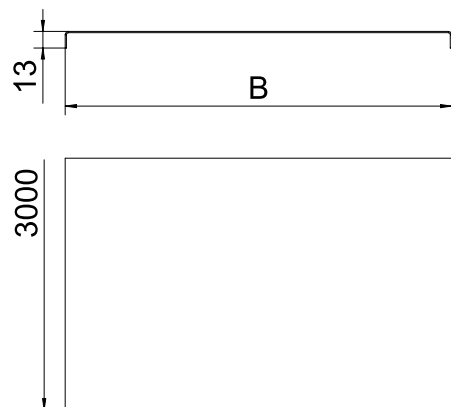

Kmenová data

Č. výr.	6052831
Typ	DRLU 200 A2
Označení 1	Víko neděrované
Označení 2	pro kab. žl. a kab. žebř.
Výrobce	OBO
Rozměr	200x3000
Materiál	Nerezová ocel, materiál 1.4301
Zkratka materiálu	A2
Povrch	Holé, dodatečně ošetřeno
Povrch zkratka	2B
Nejmenší prodejní množství	3,00 m
Hmotnost	177,50 kg/100 m

List technických údajů

Víko, neděrované

Výr. č. 6052831

Technické údaje

Délka	3.000,00 mm
Šířka	200,00 mm
Výška bočnice	35,00 mm
Rozměr B	200,00 mm
Rozměr H	15,00 mm
Způsob upevnění	Spona víka
Tloušťka plechu	1,00 mm
Vhodné pro kabelový žlab	<input checked="" type="checkbox"/>
Vhodné pro mřížový žlab	<input type="checkbox"/>
Vhodné pro kabelový žebřík	<input checked="" type="checkbox"/>
Vhodné pro zachování funkčnosti	<input type="checkbox"/>
Nerezová ocel, mořená	<input type="checkbox"/>