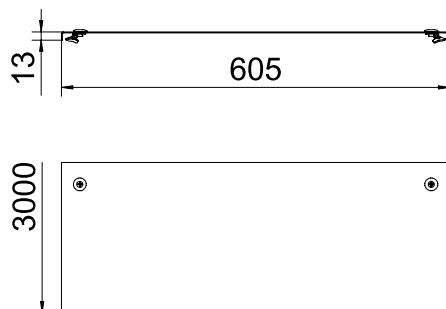

List technických údajů

Víko s otočnou západkou

Výr. č. 6052724

Víko pro kabelové žlaby a kabelové žebříky s otočnými západkami.

St	Ocel
DD	pásově zinkováno, zinek/hliník, double dip

Dodatkový text k výrobku - upozornění	Příčné prolisy od šířky 500 mm.
Další text k výrobku 1	Při používání vík ve venkovním prostoru je nutné přijmout doplňující opatření na ochranu před účinky větru. Spony víka nebo otočné západky nepředstavují samy o sobě dostatečné zajišťovací prvky proti zatížení větrem.

Kmenová data

Č. výr.	6052724
Typ	DRL 600 DD
Označení 1	Víko s otočnými západkami
Označení 2	pro kab. žl. a kab. žebř.
Výrobce	OBO
Rozměr	600x3000
Materiál	Ocel
Zkratka materiálu	St
Povrch	pásově zinkováno, zinek/hliník, double dip
Povrch podle DIN	DIN EN 10346
Povrch zkratka	DD
Nejmenší prodejní množství	3,00 m
Hmotnost	744,57 kg/100 m

List technických údajů

Víko s otočnou západkou

Výr. č. 6052724

Technické údaje

Délka	3.000,00 mm
Šířka	600,00 mm
Výška bočnice	35,00 mm
Rozměr B	600,00 mm
Rozměr H	15,00 mm
Počet otočných západek	6,00 St.
Způsob upevnění	Otočná západka
Tloušťka plechu	1,25 mm
Vhodné pro kabelový žlab	<input checked="" type="checkbox"/>
Vhodné pro mřížový žlab	<input type="checkbox"/>
Vhodné pro kabelový žebřík	<input checked="" type="checkbox"/>
Vhodné pro zachování funkčnosti	<input type="checkbox"/>
Nerezová ocel, mořená	<input type="checkbox"/>