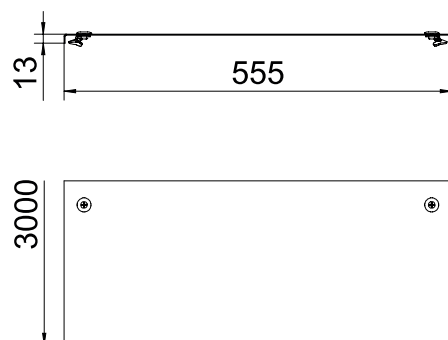

List technických údajů

Víko s otočnou západkou

Výr. č. 6052721

Víko pro kabelové žlaby a kabelové žebříky s otočnými západkami.

CE

St	Ocel
DD	pásově zinkováno, zinek/hliník, double dip

Dodatkový text k výrobku - upozornění	Příčné prolisy od šířky 500 mm.
Další text k výrobku 1	Při používání vík ve venkovním prostoru je nutné přijmout doplňující opatření na ochranu před účinky větru. Spony víka nebo otočné západky nepředstavují samy o sobě dostatečné zajišťovací prvky proti zatížení větrem.

Kmenová data

Č. výr.	6052721
Typ	DRL 550 DD
Označení 1	Víko s otočnými západkami
Označení 2	pro kab. žl. a kab. žebř.
Výrobce	OBO
Rozměr	550x3000
Materiál	Ocel
Zkratka materiálu	St
Povrch	pásově zinkováno, zinek/hliník, double dip
Povrch podle DIN	DIN EN 10346
Povrch zkratka	DD
Nejmenší prodejní množství	3,00 m
Hmotnost	685,34 kg/100 m

List technických údajů

Víko s otočnou západkou

Výr. č. 6052721

OBO
BETTERMANN

Technické údaje

Délka	3.000,00 mm
Šířka	550,00 mm
Výška bočnice	35,00 mm
Rozměr B	550,00 mm
Rozměr H	15,00 mm
Počet otočných západek	6,00 St.
Způsob upevnění	Otočná západka
Tloušťka plechu	1,25 mm
Vhodné pro kabelový žlab	<input checked="" type="checkbox"/>
Vhodné pro mřížový žlab	<input type="checkbox"/>
Vhodné pro kabelový žebřík	<input checked="" type="checkbox"/>
Vhodné pro zachování funkčnosti	<input type="checkbox"/>
Nerezová ocel, mořená	<input type="checkbox"/>