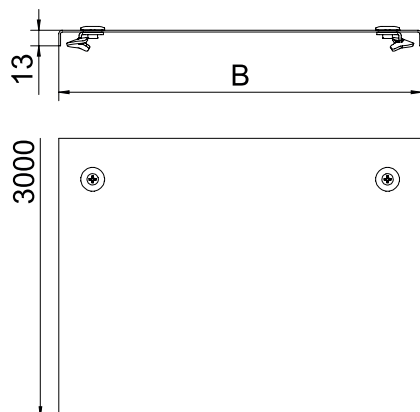

List technických údajů

Víko s otočnou západkou

Výr. č. 6052712

Víko pro kabelové žlaby a kabelové žebříky s otočnými západkami.

CE

St	Ocel
DD	pásově zinkováno, zinek/hliník, double dip

Dodatkový text k výrobku - upozornění	Příčné prolisy od šířky 500 mm.
Další text k výrobku 1	Při používání vík ve venkovním prostoru je nutné přijmout doplňující opatření na ochranu před účinky větru. Spony víka nebo otočné západky nepředstavují samy o sobě dostatečné zajišťovací prvky proti zatížení větrem.

Kmenová data

Č. výr.	6052712
Typ	DRL 300 DD
Označení 1	Víko s otočnými západkami
Označení 2	pro kab. žl. a kab. žebř.
Výrobce	OBO
Rozměr	300x3000
Materiál	Ocel
Zkratka materiálu	St
Povrch	pásově zinkováno, zinek/hliník, double dip
Povrch podle DIN	DIN EN 10346
Povrch zkratka	DD
Nejmenší prodejní množství	3,00 m
Hmotnost	263,34 kg/100 m

List technických údajů

Víko s otočnou západkou

Výr. č. 6052712

OBO
BETTERMANN

Technické údaje

Délka	3.000,00 mm
Šířka	300,00 mm
Výška bočnice	35,00 mm
Rozměr B	300,00 mm
Rozměr H	15,00 mm
Počet otočných západek	6,00 St.
Způsob upevnění	Otočná západka
Tloušťka plechu	1,00 mm
Vhodné pro kabelový žlab	<input checked="" type="checkbox"/>
Vhodné pro mřížový žlab	<input type="checkbox"/>
Vhodné pro kabelový žebřík	<input checked="" type="checkbox"/>
Vhodné pro zachování funkčnosti	<input type="checkbox"/>
Nerezová ocel, mořená	<input type="checkbox"/>