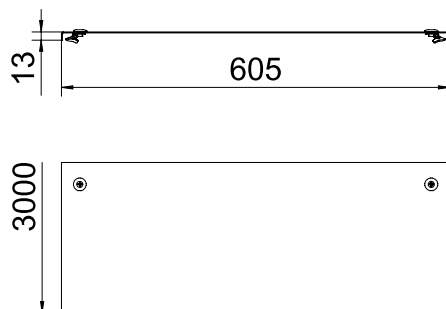

List technických údajů

Víko s otočnou západkou

Výr. č. 6052606

Víko pro kabelové žlaby a kabelové žebříky s otočnými západkami.

St	Ocel
FS	pásově zinkováno

Dodatkový text k výrobku - upozornění	Příčné prolisy od šířky 500 mm.
Další text k výrobku 1	Při používání vík ve venkovním prostoru je nutné přijmout doplňující opatření na ochranu před účinky větru. Spony víka nebo otočné západky nepředstavují samy o sobě dostatečné zajišťovací prvky proti zatížení větrem.

Kmenová data

Č. výr.	6052606
Typ	DRL 600 FS
Označení 1	Víko s otočnými západkami
Označení 2	pro kab. žl. a kab. žebř.
Výrobce	OBO
Rozměr	600x3000
Materiál	Ocel
Zkratka materiálu	St
Povrch	pásově zinkováno
Povrch podle DIN	DIN EN 10346
Povrch zkratka	FS
Nejmenší prodejní množství	3,00 m
Hmotnost	741,00 kg/100 m

List technických údajů

Víko s otočnou západkou

Výr. č. 6052606

Technické údaje

Délka	3.000,00 mm
Šířka	600,00 mm
Výška bočnice	35,00 mm
Rozměr B	600,00 mm
Rozměr H	15,00 mm
Počet otočných západek	6,00 St.
Způsob upevnění	Otočná západka
Tloušťka plechu	1,25 mm
Vhodné pro kabelový žlab	<input checked="" type="checkbox"/>
Vhodné pro mřížový žlab	<input type="checkbox"/>
Vhodné pro kabelový žebřík	<input checked="" type="checkbox"/>
Vhodné pro zachování funkčnosti	<input type="checkbox"/>
Nerezová ocel, mořená	<input type="checkbox"/>