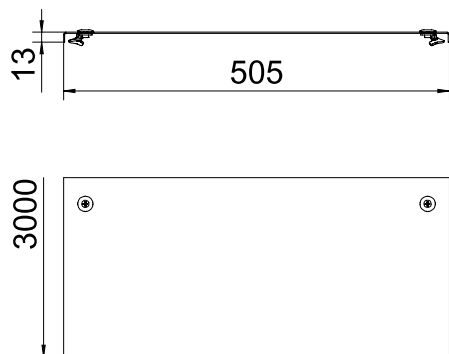

## Víko s otočnou západkou

Výr. č. 6052509

Víko pro kabelové žlaby a kabelové žebříky s otočnými západkami.

CE

<b>St</b>	Ocel
<b>FS</b>	pásově zinkováno

Dodatkový text k výrobku - upozornění	Příčné prolisy od šířky 500 mm.
Další text k výrobku 1	Při používání vík ve venkovním prostoru je nutné přijmout doplňující opatření na ochranu před účinky větru. Spony víka nebo otočné západky nepředstavují samy o sobě dostatečné zajišťovací prvky proti zatížení větrem.

### Kmenová data

Č. výr.	6052509
Typ	DRL 500 FS
Označení 1	Víko s otočnými západkami
Označení 2	pro kab. žl. a kab. žebř.
Výrobce	OBO
Rozměr	500x3000
Materiál	Ocel
Zkratka materiálu	St
Povrch	pásově zinkováno
Povrch podle DIN	DIN EN 10346
Povrch zkratka	FS
Nejmenší prodejní množství	3,00 m
Hmotnost	623,00 kg/100 m

### Technické údaje

Délka	3.000,00 mm
Šířka	500,00 mm
Výška bočnice	35,00 mm
Rozměr B	500,00 mm
Rozměr H	15,00 mm
Počet otočných západek	6,00 St.
Způsob upevnění	Otočná západka
Tloušťka plechu	1,25 mm
Vhodné pro kabelový žlab	<input checked="" type="checkbox"/>
Vhodné pro mřížový žlab	<input type="checkbox"/>
Vhodné pro kabelový žebřík	<input checked="" type="checkbox"/>
Vhodné pro zachování funkčnosti	<input type="checkbox"/>
Nerezová ocel, mořená	<input type="checkbox"/>