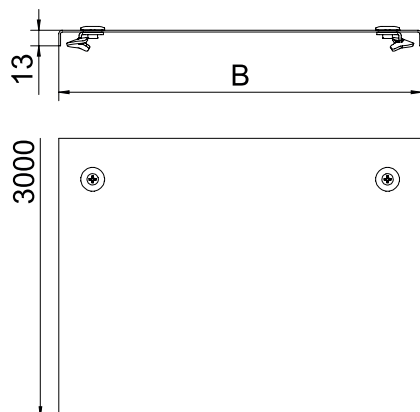

List technických údajů

Víko s otočnou západkou

Výr. č. 6052401

Víko pro kabelové žlaby a kabelové žebříky s otočnými západkami.

CE

St	Ocel
FS	pásově zinkováno

Dodatkový text k výrobku - upozornění	Příčné prolisy od šířky 500 mm.
Další text k výrobku 1	Při používání vík ve venkovním prostoru je nutné přijmout doplňující opatření na ochranu před účinky větru. Spony víka nebo otočné západky nepředstavují samy o sobě dostatečné zajišťovací prvky proti zatížení větrem.

Kmenová data

Č. výr.	6052401
Typ	DRL 400 FS
Označení 1	Víko s otočnými západkami
Označení 2	pro kab. žl. a kab. žebř.
Výrobce	OBO
Rozměr	400x3000
Materiál	Ocel
Zkratka materiálu	St
Povrch	pásově zinkováno
Povrch podle DIN	DIN EN 10346
Povrch zkratka	FS
Nejmenší prodejní množství	3,00 m
Hmotnost	338,67 kg/100 m

List technických údajů

Víko s otočnou západkou

Výr. č. 6052401

OBO
BETTERMANN

Technické údaje

Délka	3.000,00 mm
Šířka	400,00 mm
Výška bočnice	35,00 mm
Rozměr B	400,00 mm
Rozměr H	15,00 mm
Počet otočných západek	6,00 St.
Způsob upevnění	Otočná západka
Tloušťka plechu	1,00 mm
Vhodné pro kabelový žlab	<input checked="" type="checkbox"/>
Vhodné pro mřížový žlab	<input type="checkbox"/>
Vhodné pro kabelový žebřík	<input checked="" type="checkbox"/>
Vhodné pro zachování funkčnosti	<input checked="" type="checkbox"/>
Nerezová ocel, mořená	<input type="checkbox"/>