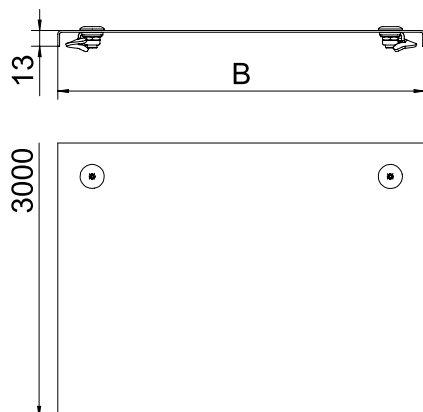

List technických údajů

Víko s otočnou západkou

Výr. č. 6051413

Víko kabelových žlabů a kabelových žebříků se 3 páry otočných západek.

St	Ocel
FT	žárově zinkováno ponorem

Dodatkový text k výrobku - upozornění	Příčné prolisy od šířky 500 mm.
Další text k výrobku 1	Při používání vík ve venkovním prostoru je nutné přijmout doplňující opatření na ochranu před účinky větru. Spony víka nebo otočné západky nepředstavují samy o sobě dostatečné zajišťovací prvky proti zatížení větrem.

Kmenová data

Č. výr.	6051413
Typ	DRL 400 FT
Označení 1	Víko s otočnými západkami
Označení 2	pro kab. žl. a kab. žebř.
Výrobce	OBO
Rozměr	400x3000
Materiál	Ocel
Zkratka materiálu	St
Povrch	žárově zinkováno ponorem
Povrch podle DIN	DIN EN ISO 1461
Povrch zkratka	FT
Nejmenší prodejní množství	3,00 m
Hmotnost	542,00 kg/100 m

List technických údajů

Víko s otočnou západkou

Výr. č. 6051413

OBO
BETTERMANN

Technické údaje

Délka	3.000,00 mm
Šířka	400,00 mm
Výška	13,00 mm
Rozměr B	400,00 mm
Způsob upevnění	Otočná západka
Tloušťka plechu	1,50 mm
Vhodné pro kabelový žlab	<input checked="" type="checkbox"/>
Vhodné pro mřížový žlab	<input type="checkbox"/>
Vhodné pro kabelový žebřík	<input checked="" type="checkbox"/>
Vhodné pro zachování funkčnosti	<input type="checkbox"/>
Nerezová ocel, mořená	<input type="checkbox"/>