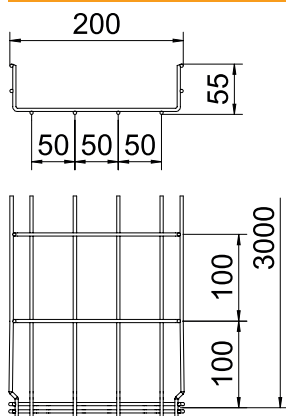

List technických údajů

Mřížový žlab GR-Magic® 55

Výr. č. 6001076

A2 Nerez ocel, materiál 1.4307
2B Holé, dodatečně ošetřeno

Dodatkový text k výrobku - upozornění Pro mřížový žlab nejsou nutné žádné další spojovací prvky, díly se jednoduše navzájem zasunou. Rozměr ok je 50 x 100 mm (výjimka GRM 55/50 = 20 x 100 mm).
Další text k výrobku 1 Magnetický útlum stínění bez víka 15 dB, s víkem 25 dB.

Kmenová data

Typ GRM 55VA
Označení 1 Mřížový kabelový žlab GRM VA

Technické údaje

Délka	3.000,00 mm
Výška	55,00 mm
Výška bočnice	55,00 mm
Rozměr H	58,00 mm
Provedení spojky	Integrovaná spojka
Vhodné pro zachování funkčnosti	<input type="checkbox"/>
Integrovaná přepážka	bez
Tvar profilu	Tvar U
Nerezová ocel, mořená	<input checked="" type="checkbox"/>
Bezšroubové spojky	<input checked="" type="checkbox"/>