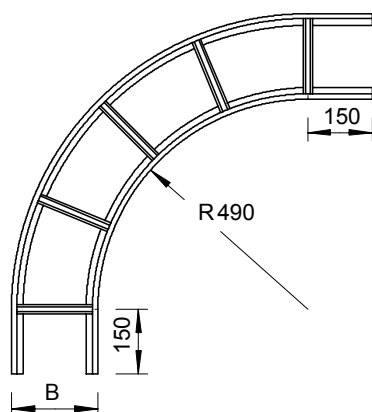

List technických údajů

90° oblouk VS 60

Výr. č. 7160097

Oblouk 90°, horizontální, pro kabelové žebříky s příčkou VS a výškou bočnice 60 mm.

A2 Nerez ocel, materiál 1.4307
2B Holé, dodatečně ošetřeno

Dodatkový text k výrobku - upozornění | Spojky je nutné zvlášť objednat.

Kmenová data

Č. výr.	7160097
Typ	LBI 90 660 VS A2
Označení 1	Oblouk 90°
Označení 2	pro kab. žebř. s příčkou VS
Rozměr	60x600
Materiál	Nerezová ocel, materiál 1.4301
Zkratka materiálu	A2
Povrch	Holé, dodatečně ošetřeno
Povrch zkratka	2B
Nejmenší prodejní množství	1,00 kus
Hmotnost	664,00 kg/100 ks

Technické údaje

Šířka	600,00 mm
Výška bočnice	60,00 mm
Rozměr R	490,00 mm
Odbočení (úhel)	90°
Provedení příček	Profil neděrovaný
Provedení bočnice	plochý profil
Vhodné pro zachování funkčnosti	<input type="checkbox"/>
Změna směru	vodorovný
Nerezová ocel, mořená	<input type="checkbox"/>
Zavěšeno	<input type="checkbox"/>
Děrování bočnice	<input type="checkbox"/>
Provedení pro velká rozpětí	<input type="checkbox"/>