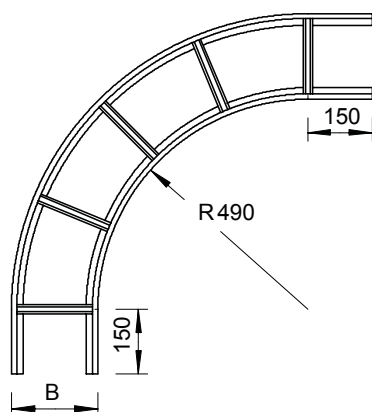

# List technických údajů

90° oblouk VS 60

Výr. č. 7160089

Oblouk 90°, horizontální, pro kabelové žebříky s příčkou VS a výškou bočnice 60 mm.

**A2** Nerez ocel, materiál 1.4307  
**2B** Holé, dodatečně ošetřeno

## Kmenová data

Č. výr.	7160089
Typ	LBI 90 650 VS A2
Označení 1	Oblouk 90°
Označení 2	pro kab. žebř. s příčkou VS
Rozměr	60x500
Materiál	Nerezová ocel, materiál 1.4301
Zkratka materiálu	A2
Povrch	Holé, dodatečně ošetřeno
Povrch zkratka	2B
Nejmenší prodejní množství	1,00 kus
Hmotnost	554,90 kg/100 ks

## Technické údaje

Šířka	500,00 mm
Výška bočnice	60,00 mm
Rozměr R	490,00 mm
Odbočení (úhel)	90°
Provedení příček	Profil neděrovaný
Provedení bočnice	plochý profil
Vhodné pro zachování funkčnosti	<input type="checkbox"/>
Změna směru	vodorovný
Nerezová ocel, mořená	<input type="checkbox"/>
Zavěšeno	<input type="checkbox"/>
Děrování bočnice	<input type="checkbox"/>
Provedení pro velká rozpětí	<input type="checkbox"/>