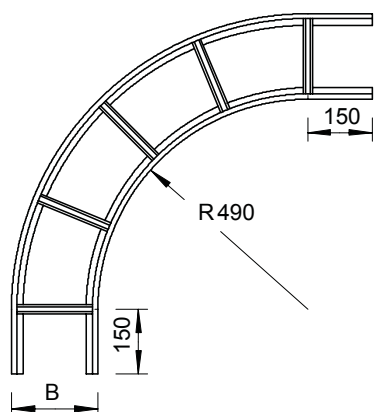

# List technických údajů

90° oblouk VS 60

Výr. č. 7160062

Oblouk 90°, horizontální, pro kabelové žebříky s příčkou VS a výškou bočnice 60 mm.

**A2** Nerez ocel, materiál 1.4307  
**2B** Holé, dodatečně ošetřeno

## Kmenová data

Č. výr.	7160062
Typ	LBI 90 640 VS A2
Označení 1	Oblouk 90°
Označení 2	pro kab. žebř. s příčkou VS
Rozměr	60x400
Materiál	Nerezová ocel, materiál 1.4301
Zkratka materiálu	A2
Povrch	Holé, dodatečně ošetřeno
Povrch zkratka	2B
Nejmenší prodejní množství	1,00 kus
Hmotnost	497,00 kg/100 ks

## Technické údaje

Šířka	400,00 mm
Výška bočnice	60,00 mm
Rozměr R	490,00 mm
Odbočení (úhel)	90°
Provedení příček	Profil neděrovaný
Provedení bočnice	plochý profil
Vhodné pro zachování funkčnosti	<input type="checkbox"/>
Změna směru	vodorovný
Nerezová ocel, mořená	<input type="checkbox"/>
Zavěšeno	<input type="checkbox"/>
Děrování bočnice	<input type="checkbox"/>
Provedení pro velká rozpětí	<input type="checkbox"/>