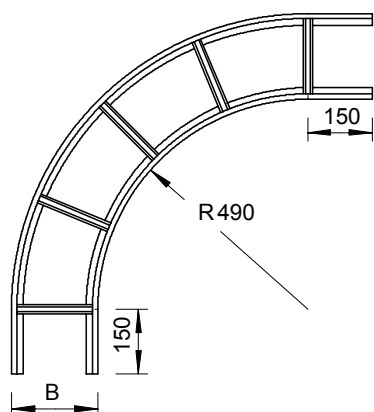

List technických údajů

90° oblouk VS 60

Výr. č. 7160054

OBO
BETTERMANN

Oblouk 90°, horizontální, pro kabelové žebříky s příčkou VS a výškou bočnice 60 mm.

A2 Nerez ocel, materiál 1.4307
2B Holé, dodatečně ošetřeno

Dodatkový text k výrobku - upozornění | Spojky je nutné zvlášť objednat.

Kmenová data

Č. výr.	7160054
Typ	LBI 90 630 VS A2
Označení 1	Oblouk 90°
Označení 2	pro kab. žebř. s příčkou VS
Rozměr	60x300
Materiál	Nerezová ocel, materiál 1.4301
Zkratka materiálu	A2
Povrch	Holé, dodatečně ošetřeno
Povrch zkratka	2B
Nejmenší prodejní množství	1,00 kus
Hmotnost	412,00 kg/100 ks

Technické údaje

Šířka	300,00 mm
Výška bočnice	60,00 mm
Rozměr R	490,00 mm
Odbočení (úhel)	90°
Provedení příček	Profil neděrovaný
Provedení bočnice	plochý profil
Vhodné pro zachování funkčnosti	<input type="checkbox"/>
Změna směru	vodorovný
Nerezová ocel, mořená	<input type="checkbox"/>
Zavěšeno	<input type="checkbox"/>
Děrování bočnice	<input type="checkbox"/>
Provedení pro velká rozpětí	<input type="checkbox"/>