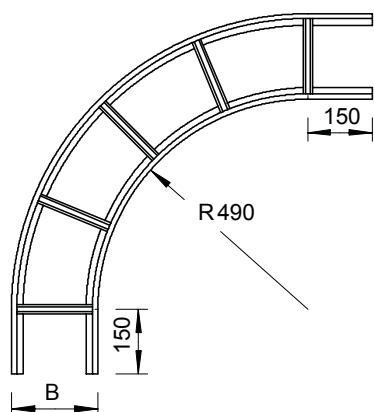

List technických údajů

90° oblouk VS 60

Výr. č. 7160046

Oblouk 90°, horizontální, pro kabelové žebříky s příčkou VS a výškou bočnice 60 mm.

A2 Nerez ocel, materiál 1.4307
2B Holé, dodatečně ošetřeno

Dodatkový text k výrobku - upozornění | Spojky je nutné zvlášť objednat.

Kmenová data

Č. výr.	7160046
Typ	LBI 90 620 VS A2
Označení 1	Oblouk 90°
Označení 2	pro kab. žebř. s příčkou VS
Rozměr	60x200
Materiál	Nerezová ocel, materiál 1.4301
Zkratka materiálu	A2
Povrch	Holé, dodatečně ošetřeno
Povrch zkratka	2B
Nejmenší prodejní množství	1,00 kus
Hmotnost	358,00 kg/100 ks

Technické údaje

Šířka	200,00 mm
Výška bočnice	60,00 mm
Rozměr R	490,00 mm
Odbočení (úhel)	90°
Provedení příček	Profil neděrovaný
Provedení bočnice	plochý profil
Vhodné pro zachování funkčnosti	<input type="checkbox"/>
Změna směru	vodorovný
Nerezová ocel, mořená	<input type="checkbox"/>
Zavěšeno	<input type="checkbox"/>
Děrování bočnice	<input type="checkbox"/>
Provedení pro velká rozpětí	<input type="checkbox"/>