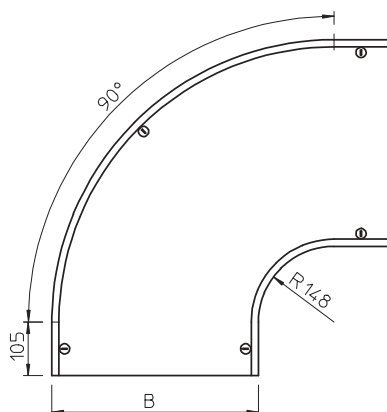

List technických údajů

Víko pro 90° oblouk

Výr. č. 7130600

OBO
BETTERMANN

Víko oblouku 90° s předmontovanými otočnými západkami.

St	Ocel
DD	pásově zinkováno, zinek/hliník, double dip

Dodatkový text k výrobku - upozornění | Víko může být použito u všech výšek bočnic tvarových dílů.

Kmenová data

Č. výr.	7130600
Typ	DFB 90 500 DD
Označení 1	Víko oblouku 90°
Označení 2	s ot. záp. pro RB 90 500
Výrobce	OBO
Rozměr	B500mm
Materiál	Ocel
Zkratka materiálu	St
Povrch	pásově zinkováno, zinek/hliník, double dip
Povrch podle DIN	DIN EN 10346
Povrch zkratka	DD
Nejmenší prodejní množství	1,00 kus
Hmotnost	535,00 kg/100 ks

Technické údaje

Šířka	500,00 mm
Výška bočnice	35,00 mm
Rozměr H	15,00 mm
Rozměr R	148,00 mm
Odbočení (úhel)	90°
Počet otočných západek	5,00 St.
Způsob upevnění	Otočná západka
Tloušťka plechu	1,25 mm
Vhodné pro kabelový žlab	<input checked="" type="checkbox"/>
Vhodné pro mřížový žlab	<input type="checkbox"/>
Vhodné pro kabelový žebřík	<input type="checkbox"/>
Vhodné pro zachování funkčnosti	<input type="checkbox"/>
Změna směru	vodorovný
Nerezová ocel, mořená	<input type="checkbox"/>
Zavěšeno	<input type="checkbox"/>