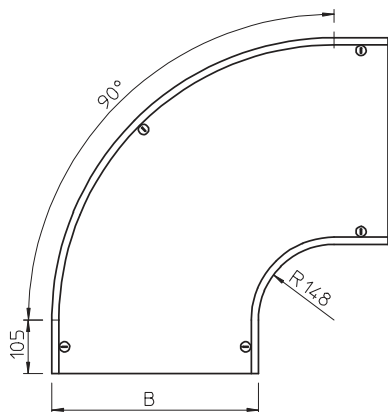

List technických údajů

Víko pro 90° oblouk

Výr. č. 7130589

Víko oblouku 90° s předmontovanými otočnými západkami.

St	Ocel
DD	pásově zinkováno, zinek/hliník, double dip

Dodatkový text k výrobku - upozornění | Víko může být použito u všech výšek bočnic tvarových dílů.

Kmenová data

Č. výr.	7130589
Typ	DFB 90 400 DD
Označení 1	Víko oblouku 90°
Označení 2	s ot. záp. pro RB 90 400
Výrobce	OBO
Rozměr	B400mm
Materiál	Ocel
Zkratka materiálu	St
Povrch	pásově zinkováno, zinek/hliník, double dip
Povrch podle DIN	DIN EN 10346
Povrch zkratka	DD
Nejmenší prodejní množství	1,00 kus
Hmotnost	400,00 kg/100 ks

Technické údaje

Šířka	400,00 mm
Výška bočnice	35,00 mm
Rozměr H	15,00 mm
Rozměr R	148,00 mm
Odbočení (úhel)	90°
Počet otočných západek	5,00 St.
Způsob upevnění	Otočná západka
Tloušťka plechu	1,25 mm
Vhodné pro kabelový žlab	<input checked="" type="checkbox"/>
Vhodné pro mřížový žlab	<input type="checkbox"/>
Vhodné pro kabelový žebřík	<input type="checkbox"/>
Vhodné pro zachování funkčnosti	<input type="checkbox"/>
Změna směru	vodorovný
Nerezová ocel, mořená	<input type="checkbox"/>
Zavěšeno	<input type="checkbox"/>