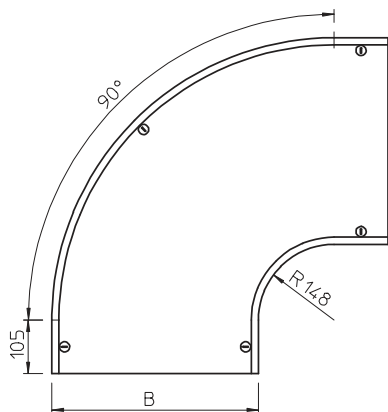

## Víko pro 90° oblouk

Výr. č. 7129734

Víko oblouku 90° s předmontovanou otočnou západkou.

<b>St</b>	Ocel
<b>FS</b>	pásově zinkováno

Dodatkový text k výrobku - upozornění | Víko může být použito u všech výšek bočnic tvarových dílů.

### Kmenová data

Č. výr.	7129734
Typ	DFB 90 600 FS
Označení 1	Víko oblouku 90°
Označení 2	s ot. záp. pro RB 90 600
Výrobce	OBO
Rozměr	B600mm
Materiál	Ocel
Zkratka materiálu	St
Povrch	pásově zinkováno
Povrch podle DIN	DIN EN 10346
Povrch zkratka	FS
Nejmenší prodejní množství	1,00 kus
Hmotnost	640,00 kg/100 ks

### Technické údaje

Šířka	600,00 mm
Výška bočnice	35,00 mm
Rozměr B	600,00 mm
Rozměr H	15,00 mm
Rozměr R	148,00 mm
Odbočení (úhel)	90°
Počet otočných západek	5,00 St.
Způsob upevnění	Otočná západka
Tloušťka plechu	1,25 mm
Vhodné pro kabelový žlab	<input checked="" type="checkbox"/>
Vhodné pro mřížový žlab	<input type="checkbox"/>
Vhodné pro kabelový žebřík	<input checked="" type="checkbox"/>
Vhodné pro zachování funkčnosti	<input type="checkbox"/>
Změna směru	vodorovný
Nerezová ocel, mořená	<input type="checkbox"/>
Zavěšeno	<input type="checkbox"/>