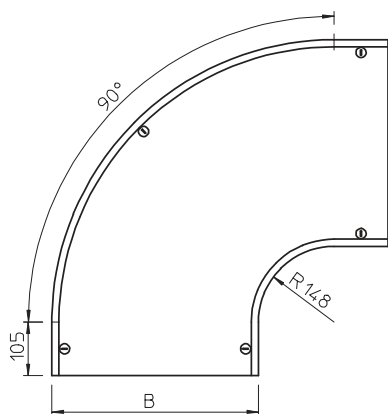

List technických údajů

Víko pro 90° oblouk

Výr. č. 7129718

Víko oblouku 90° s předmontovanou otočnou západkou.

| | |
|-----------|------------------|
| St | Ocel |
| FS | pásově zinkováno |

Dodatkový text k výrobku - upozornění | Víko může být použito u všech výšek bočnic tvarových dílů.

Kmenová data

| | |
|----------------------------|--------------------------|
| Č. výr. | 7129718 |
| Typ | DFB 90 500 FS |
| Označení 1 | Víko oblouku 90° |
| Označení 2 | s ot. záp. pro RB 90 500 |
| Výrobce | OBO |
| Rozměr | B500mm |
| Materiál | Ocel |
| Zkratka materiálu | St |
| Povrch | pásově zinkováno |
| Povrch podle DIN | DIN EN 10346 |
| Povrch zkratka | FS |
| Nejmenší prodejní množství | 1,00 kus |
| Hmotnost | 455,00 kg/100 ks |

Technické údaje

| | |
|---------------------------------|-------------------------------------|
| Šířka | 500,00 mm |
| Výška bočnice | 35,00 mm |
| Rozměr B | 500,00 mm |
| Rozměr H | 15,00 mm |
| Rozměr R | 148,00 mm |
| Odbočení (úhel) | 90° |
| Počet otočných západek | 5,00 St. |
| Způsob upevnění | Otočná západka |
| Tloušťka plechu | 1,25 mm |
| Vhodné pro kabelový žlab | <input checked="" type="checkbox"/> |
| Vhodné pro mřížový žlab | <input type="checkbox"/> |
| Vhodné pro kabelový žebřík | <input checked="" type="checkbox"/> |
| Vhodné pro zachování funkčnosti | <input type="checkbox"/> |
| Změna směru | vodorovný |
| Nerezová ocel, mořená | <input type="checkbox"/> |
| Zavěšeno | <input type="checkbox"/> |