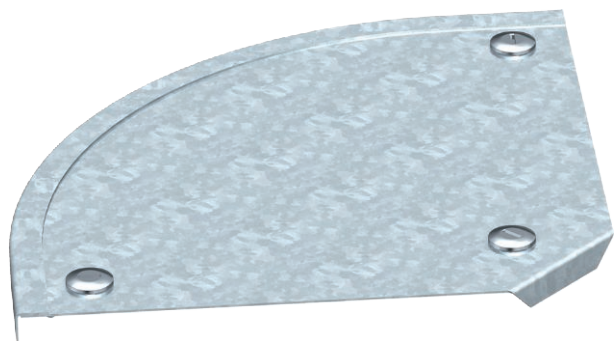

# List technických údajů

Víko pro 90° oblouk

Výr. č. 7129653

**OBO**  
BETTERMANN

Víko oblouku 90° s předmontovanými otočnými západkami.

<b>St</b>	Ocel
<b>FS</b>	pásově zinkováno

Dodatkový text k výrobku - upozornění | Víko může být použito u všech výšek bočnic tvarových dílů.

## Kmenová data

Č. výr.	7129653
Typ	DFB 90 300 FS
Označení 1	Víko oblouku 90°
Označení 2	s ot. záp, pro RB 90 300
Výrobce	OBO
Rozměr	B300mm
Materiál	Ocel
Zkratka materiálu	St
Povrch	pásově zinkováno
Povrch podle DIN	DIN EN 10346
Povrch zkratka	FS
Nejmenší prodejní množství	1,00 kus
Hmotnost	100,00 kg/100 ks

# List technických údajů

Víko pro 90° oblouk

Výr. č. 7129653

## Technické údaje

Šířka	300,00 mm
Výška bočnice	35,00 mm
Rozměr B	300,00 mm
Rozměr H	15,00 mm
Odbočení (úhel)	90°
Počet otočných západek	3,00 St.
Způsob upevnění	Otočná západka
Tloušťka plechu	1,00 mm
Vhodné pro kabelový žlab	<input checked="" type="checkbox"/>
Vhodné pro mřížový žlab	<input type="checkbox"/>
Vhodné pro kabelový žebřík	<input checked="" type="checkbox"/>
Vhodné pro zachování funkčnosti	<input type="checkbox"/>
Změna směru	vodorovný
Nerezová ocel, mořená	<input type="checkbox"/>
Zavěšeno	<input type="checkbox"/>