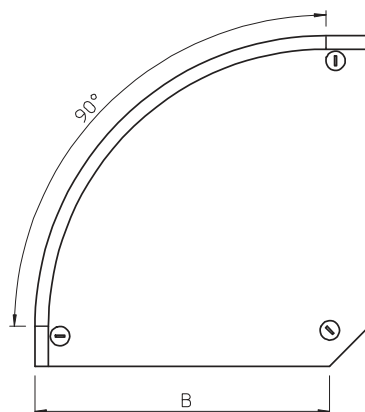

## Kmenová data

Č. výr.	7129653
Typ	DFB 90 300 FS
Označení 1	Víko oblouku 90°
Označení 2	s ot. záp, pro RB 90 300
Výrobce	OBO
Rozměr	B300mm
Materiál	Ocel
Zkratka materiálu	St
Povrch	pásově zinkováno
Povrch podle DIN	DIN EN 10346
Povrch zkratka	FS
Nejmenší prodejní množství	1,00 kus
Hmotnost	100,00 kg/100 ks

## Technické údaje

Šířka	300,00 mm
Výška bočnice	35,00 mm
Rozměr B	300,00 mm
Rozměr H	15,00 mm
Odbočení (úhel)	90°
Počet otočných západek	3,00 St.
Způsob upevnění	Otočná západka
Tloušťka plechu	1,00 mm
Vhodné pro kabelový žlab	<input checked="" type="checkbox"/>
Vhodné pro mřížový žlab	<input type="checkbox"/>
Vhodné pro kabelový žebřík	<input checked="" type="checkbox"/>
Vhodné pro zachování funkčnosti	<input type="checkbox"/>
Změna směru	vodorovný
Nerezová ocel, mořená	<input type="checkbox"/>
Zavěšeno	<input type="checkbox"/>