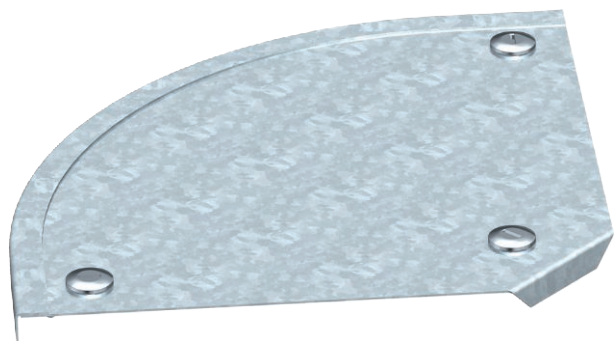

List technických údajů

Víko pro 90° oblouk

Výr. č. 7129637

OBO
BETTERMANN

Víko oblouku 90° s předmontovanými otočnými západkami.

| | |
|-----------|------------------|
| St | Ocel |
| FS | pásově zinkováno |

Dodatkový text k výrobku - upozornění | Víko může být použito u všech výšek bočnic tvarových dílů.

Kmenová data

| | |
|----------------------------|--------------------------|
| Č. výr. | 7129637 |
| Typ | DFB 90 200 FS |
| Označení 1 | Víko oblouku 90° |
| Označení 2 | s ot. záp, pro RB 90 200 |
| Výrobce | OBO |
| Rozměr | B200mm |
| Materiál | Ocel |
| Zkratka materiálu | St |
| Povrch | pásově zinkováno |
| Povrch podle DIN | DIN EN 10346 |
| Povrch zkratka | FS |
| Nejmenší prodejní množství | 1,00 kus |
| Hmotnost | 56,00 kg/100 ks |

List technických údajů

Víko pro 90° oblouk

Výr. č. 7129637

OBO
BETTERMANN

Technické údaje

| | |
|---------------------------------|-------------------------------------|
| Šířka | 200,00 mm |
| Rozměr B | 200,00 mm |
| Rozměr H | 15,00 mm |
| Odbočení (úhel) | 90° |
| Počet otočných západek | 3,00 St. |
| Způsob upevnění | Otočná západka |
| Tloušťka plechu | 1,00 mm |
| Vhodné pro kabelový žlab | <input checked="" type="checkbox"/> |
| Vhodné pro mřížový žlab | <input type="checkbox"/> |
| Vhodné pro kabelový žebřík | <input checked="" type="checkbox"/> |
| Vhodné pro zachování funkčnosti | <input type="checkbox"/> |
| Změna směru | vodorovný |
| Nerezová ocel, mořená | <input type="checkbox"/> |
| Zavěšeno | <input type="checkbox"/> |