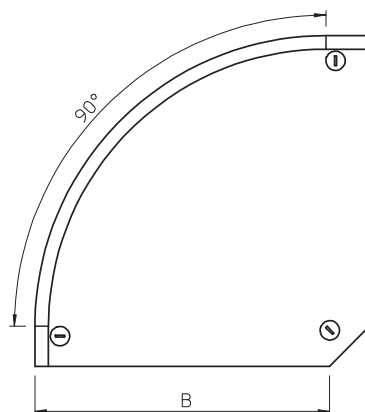

Dodatkový text k výrobku - upozornění | Víko může být použito u všech výšek bočnic tvarových dílů.

Kmenová data

| | |
|----------------------------|--------------------------|
| Č. výr. | 7129637 |
| Typ | DFB 90 200 FS |
| Označení 1 | Víko oblouku 90° |
| Označení 2 | s ot. záp, pro RB 90 200 |
| Výrobce | OBO |
| Rozměr | B200mm |
| Materiál | Ocel |
| Zkratka materiálu | St |
| Povrch | pásově zinkováno |
| Povrch podle DIN | DIN EN 10346 |
| Povrch zkratka | FS |
| Nejmenší prodejní množství | 1,00 kus |
| Hmotnost | 56,00 kg/100 ks |

List technických údajů

Víko pro 90° oblouk

Výr. č. 7129637

OBO
BETTERMANN

Technické údaje

| | |
|---------------------------------|-------------------------------------|
| Šířka | 200,00 mm |
| Rozměr B | 200,00 mm |
| Rozměr H | 15,00 mm |
| Odbočení (úhel) | 90° |
| Počet otočných západek | 3,00 St. |
| Způsob upevnění | Otočná západka |
| Tloušťka plechu | 1,00 mm |
| Vhodné pro kabelový žlab | <input checked="" type="checkbox"/> |
| Vhodné pro mřížový žlab | <input type="checkbox"/> |
| Vhodné pro kabelový žebřík | <input checked="" type="checkbox"/> |
| Vhodné pro zachování funkčnosti | <input type="checkbox"/> |
| Změna směru | vodorovný |
| Nerezová ocel, mořená | <input type="checkbox"/> |
| Zavěšeno | <input type="checkbox"/> |