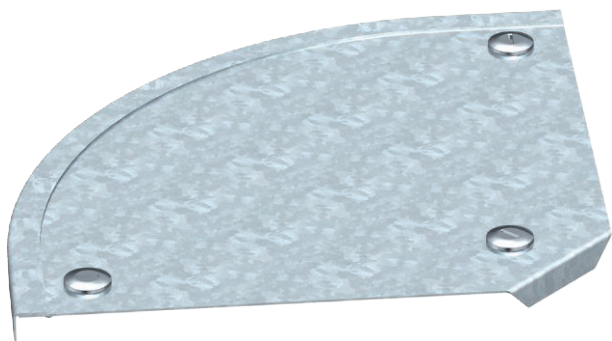

# List technických údajů

Víko pro 90° oblouk

Výr. č. 7129629

**OBO**  
BETTERMANN

Víko oblouku 90° s předmontovanými otočnými západkami.

<b>St</b>	Ocel
<b>FS</b>	pásově zinkováno

Dodatkový text k výrobku - upozornění | Víko může být použito u všech výšek bočnic tvarových dílů.

## Kmenová data

Č. výr.	7129629
Typ	DFB 90 150 FS
Označení 1	Víko oblouku 90°
Označení 2	s ot. záp, pro RB 90 150
Výrobce	OBO
Rozměr	B150mm
Materiál	Ocel
Zkratka materiálu	St
Povrch	pásově zinkováno
Povrch podle DIN	DIN EN 10346
Povrch zkratka	FS
Nejmenší prodejní množství	1,00 kus
Hmotnost	40,00 kg/100 ks

# List technických údajů

Víko pro 90° oblouk

Výr. č. 7129629

## Technické údaje

Šířka	150,00 mm
Výška bočnice	35,00 mm
Rozměr B	150,00 mm
Rozměr H	15,00 mm
Odbočení (úhel)	90°
Počet otočných západek	3,00 St.
Způsob upevnění	Otočná západka
Tloušťka plechu	1,00 mm
Vhodné pro kabelový žlab	<input checked="" type="checkbox"/>
Vhodné pro mřížový žlab	<input type="checkbox"/>
Vhodné pro kabelový žebřík	<input checked="" type="checkbox"/>
Vhodné pro zachování funkčnosti	<input type="checkbox"/>
Změna směru	vodorovný
Nerezová ocel, mořená	<input type="checkbox"/>
Zavěšeno	<input type="checkbox"/>