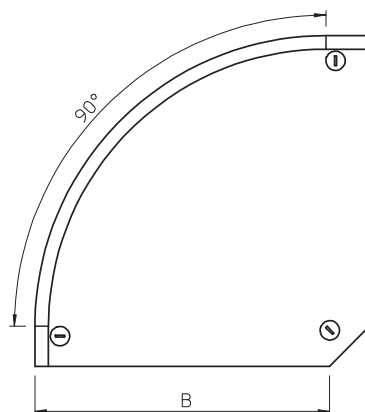

## Kmenová data

Č. výr.	7129629
Typ	DFB 90 150 FS
Označení 1	Víko oblouku 90°
Označení 2	s ot. záp, pro RB 90 150
Výrobce	OBO
Rozměr	B150mm
Materiál	Ocel
Zkratka materiálu	St
Povrch	pásově zinkováno
Povrch podle DIN	DIN EN 10346
Povrch zkratka	FS
Nejmenší prodejní množství	1,00 kus
Hmotnost	40,00 kg/100 ks

## Technické údaje

Šířka	150,00 mm
Výška bočnice	35,00 mm
Rozměr B	150,00 mm
Rozměr H	15,00 mm
Odbočení (úhel)	90°
Počet otočných západek	3,00 St.
Způsob upevnění	Otočná západka
Tloušťka plechu	1,00 mm
Vhodné pro kabelový žlab	<input checked="" type="checkbox"/>
Vhodné pro mřížový žlab	<input type="checkbox"/>
Vhodné pro kabelový žebřík	<input checked="" type="checkbox"/>
Vhodné pro zachování funkčnosti	<input type="checkbox"/>
Změna směru	vodorovný
Nerezová ocel, mořená	<input type="checkbox"/>
Zavěšeno	<input type="checkbox"/>