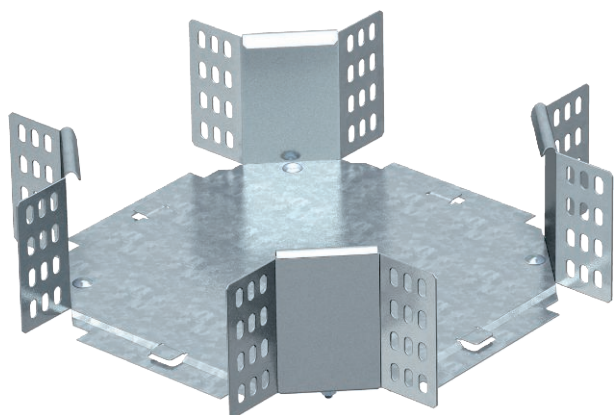

# List technických údajů

Křížení 110

Výr. č. 7004680

**OBO**  
BETTERMANN

Křížení, horizontální, pro všechny typy kabelových žlabů s výškou bočnice 110 mm.

<b>St</b>	Ocel
<b>FS</b>	pásově zinkováno

Dodatkový text k výrobku - upozornění | Tvarový díl je dodáván nesmontovaný. Včetně příslušného upevňovacího materiálu.

## Kmenová data

Č. výr.	7004680
Typ	RK 130 FS
Označení 1	Křížení
Označení 2	vodorovný, s úhlovými spojkami
Rozměr	110x300
Materiál	Ocel
Zkratka materiálu	St
Povrch	pásově zinkováno
Povrch podle DIN	DIN EN 10346
Povrch zkratka	FS
Nejmenší prodejní množství	1,00 kus
Hmotnost	220,00 kg/100 ks

# List technických údajů

Křížení 110

Výr. č. 7004680

## Technické údaje

Šířka	300,00 mm
Výška bočnice	110,00 mm
Rozměr R	50,00 mm
Rozměr	450 x 450 x 110 mm
Vhodné pro zachování funkčnosti	<input type="checkbox"/>
Tloušťka podélníku	1,25 mm
Tloušťka materiálu dna	1,00 mm
Nerezová ocel, mořená	<input type="checkbox"/>
Provedení pro velká rozpětí	<input type="checkbox"/>