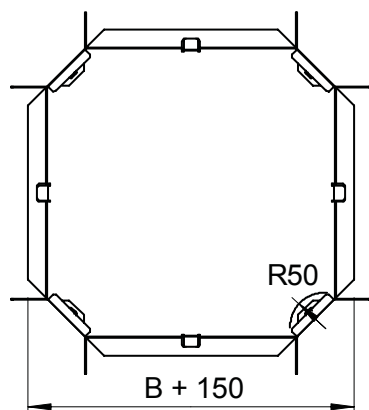

# List technických údajů

Křížení 110

Výr. č. 7004680

**OBO**  
BETTERMANN

Křížení, horizontální, pro všechny typy kabelových žlabů s výškou bočnice 110 mm.

<b>St</b>	Ocel
<b>FS</b>	pásově zinkováno

Dodatkový text k výrobku - upozornění | Tvarový díl je dodáván nesmontovaný. Včetně příslušného upevňovacího materiálu.

## Kmenová data

Č. výr.	7004680
Typ	RK 130 FS
Označení 1	Křížení
Označení 2	vodorovný, s úhlovými spojkami
Rozměr	110x300
Materiál	Ocel
Zkratka materiálu	St
Povrch	pásově zinkováno
Povrch podle DIN	DIN EN 10346
Povrch zkratka	FS
Nejmenší prodejní množství	1,00 kus
Hmotnost	220,00 kg/100 ks

# List technických údajů

Křížení 110

Výr. č. 7004680

## Technické údaje

Šířka	300,00 mm
Výška bočnice	110,00 mm
Rozměr R	50,00 mm
Rozměr	450 x 450 x 110 mm
Vhodné pro zachování funkčnosti	<input type="checkbox"/>
Tloušťka podélníku	1,25 mm
Tloušťka materiálu dna	1,00 mm
Nerezová ocel, mořená	<input type="checkbox"/>
Provedení pro velká rozpětí	<input type="checkbox"/>