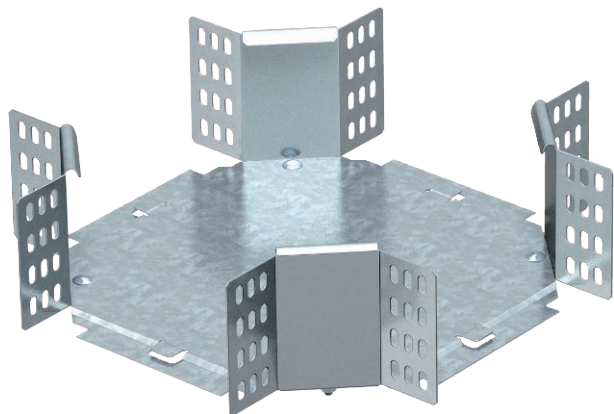

# List technických údajů

Křížení 110

Výr. č. 7004664

**OBO**  
BETTERMANN

Křížení, horizontální, pro všechny typy kabelových žlabů s výškou bočnice 110 mm.

**St** Ocel  
**FS** pásově zinkováno

Dodatkový text k výrobku - upozornění

Tvarový díl je dodáván nesmontovaný. Včetně příslušného upevňovacího materiálu.

## Kmenová data

Č. výr.	7004664
Typ	RK 120 FS
Označení 1	Křížení
Označení 2	vodorovný, s úhlovými spojkami
Rozměr	110x200
Materiál	Ocel
Zkratka materiálu	St
Povrch	pásově zinkováno
Povrch podle DIN	DIN EN 10346
Povrch zkratka	FS
Nejmenší prodejní množství	1,00 kus
Hmotnost	160,00 kg/100 ks

## Technické údaje

Šířka	200,00 mm
Výška bočnice	110,00 mm
Rozměr R	50,00 mm
Rozměr	350 x 350 x 110 mm
Vhodné pro zachování funkčnosti	<input type="checkbox"/>
Tloušťka podélníku	1,25 mm
Tloušťka materiálu dna	1,00 mm
Nerezová ocel, mořená	<input type="checkbox"/>
Provedení pro velká rozpětí	<input type="checkbox"/>