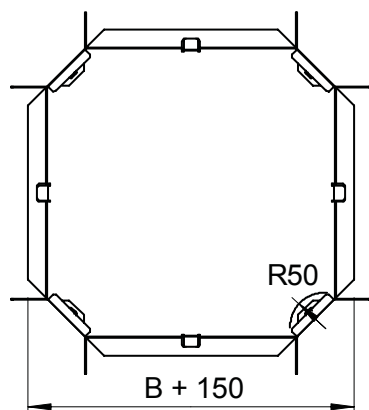

# List technických údajů

Křížení 110

Výr. č. 7004664

**OBO**  
BETTERMANN

Křížení, horizontální, pro všechny typy kabelových žlabů s výškou bočnice 110 mm.

**St** Ocel  
**FS** pásově zinkováno

Dodatkový text k výrobku - upozornění

## Kmenová data

Č. výr.	7004664
Typ	RK 120 FS
Označení 1	Křížení
Označení 2	vodorovný, s úhlovými spojkami
Rozměr	110x200
Materiál	Ocel
Zkratka materiálu	St
Povrch	pásově zinkováno
Povrch podle DIN	DIN EN 10346
Povrch zkratka	FS
Nejmenší prodejní množství	1,00 kus
Hmotnost	160,00 kg/100 ks

## Technické údaje

Šířka	200,00 mm
Výška bočnice	110,00 mm
Rozměr R	50,00 mm
Rozměr	350 x 350 x 110 mm
Vhodné pro zachování funkčnosti	<input type="checkbox"/>
Tloušťka podélníku	1,25 mm
Tloušťka materiálu dna	1,00 mm
Nerezová ocel, mořená	<input type="checkbox"/>
Provedení pro velká rozpětí	<input type="checkbox"/>