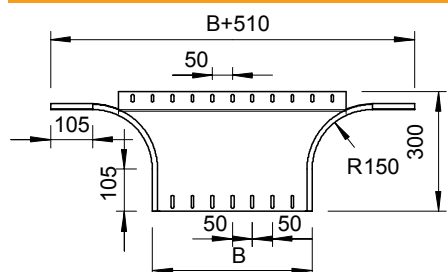

## Vestavný odbočný díl 60

Výr. č. 7002416

Odbočný díl pro vodorovné a svislé použití.

|           |                  |
|-----------|------------------|
| <b>St</b> | Ocel             |
| <b>FS</b> | pásově zinkováno |

### Kmenová data

|                            |                   |
|----------------------------|-------------------|
| Č. výr.                    | 7002416           |
| Typ                        | RAA 650 FS        |
| Označení 1                 | Odbočný díl       |
| Označení 2                 | kruhové provedení |
| Rozměr                     | 60x500            |
| Materiál                   | Ocel              |
| Zkratka materiálu          | St                |
| Povrch                     | pásově zinkováno  |
| Povrch podle DIN           | DIN EN 10346      |
| Povrch zkratka             | FS                |
| Nejmenší prodejní množství | 1,00 kus          |
| Hmotnost                   | 255,00 kg/100 ks  |

## Vestavný odbočný díl 60

Výr. č. 7002416

### Technické údaje

|                                 |                          |
|---------------------------------|--------------------------|
| Šířka                           | 500,00 mm                |
| Výška bočnice                   | 60,00 mm                 |
| Rozměr B                        | 500,00 mm                |
| Rozměr R                        | 150,00 mm                |
| Provedení spojky                | bez spojky               |
| Rozměr                          | 1010 x 300 x 60 mm       |
| Vhodné pro zachování funkčnosti | <input type="checkbox"/> |
| Tloušťka podélníku              | 1,25 mm                  |
| Tloušťka materiálu dna          | 1,50 mm                  |
| Rozmístění otvorů NATO          | <input type="checkbox"/> |
| Nerezová ocel, mořená           | <input type="checkbox"/> |
| Provedení pro velká rozpětí     | <input type="checkbox"/> |