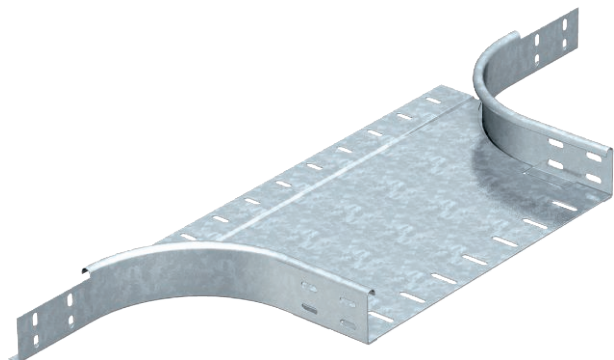

## Vestavný odbočný díl 60

Výr. č. 7002416

Odbočný díl pro vodorovné a svislé použití.

|           |                  |
|-----------|------------------|
| <b>St</b> | Ocel             |
| <b>FS</b> | pásově zinkováno |

### Kmenová data

|                            |                   |
|----------------------------|-------------------|
| Č. výr.                    | 7002416           |
| Typ                        | RAA 650 FS        |
| Označení 1                 | Odbočný díl       |
| Označení 2                 | kruhové provedení |
| Rozměr                     | 60x500            |
| Materiál                   | Ocel              |
| Zkratka materiálu          | St                |
| Povrch                     | pásově zinkováno  |
| Povrch podle DIN           | DIN EN 10346      |
| Povrch zkratka             | FS                |
| Nejmenší prodejní množství | 1,00 kus          |
| Hmotnost                   | 255,00 kg/100 ks  |

## Vestavný odbočný díl 60

Výr. č. 7002416