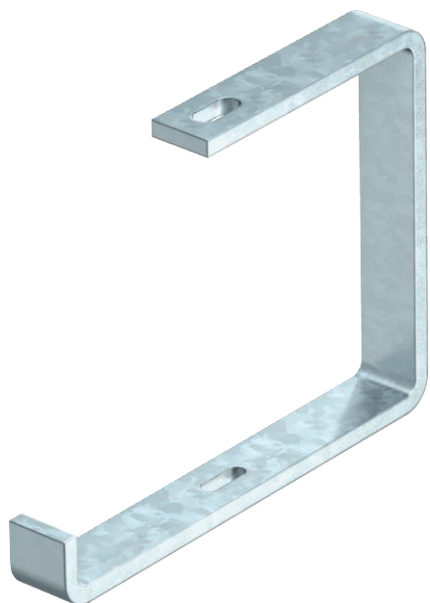

List technických údajů

Závěsný třmen

Výr. č. 6363911

Závěsný třmen pro kabelové nosné systémy.

St	Ocel
FT	Žárově zinkováno ponorem

Kmenová data

Č. výr.	6363911
Typ	AHB 200 FT
Označení 1	Závěsný třmen
Označení 2	Plochá ocel
Rozměr	B200mm
Materiál	Ocel
Zkratka materiálu	St
Povrch	žárově zinkováno ponorem
Povrch podle DIN	DIN EN ISO 1461
Povrch zkratka	FT
Nejmenší prodejní množství	1,00 kus
Hmotnost	101,00 kg/100 ks

List technických údajů

Závěsný třmen

Výr. č. 6363911

Technické údaje

Délka	200,00 mm
Rozměr B	215,00 mm
Provedení	Závěsný třmen (třmen C)
Upevnění žlabů	šroubovatelný
F ve stropu pro šířku	0,60 kN 200,00 - 200,00 mm
Vhodné pro zachování funkčnosti	<input type="checkbox"/>
Vhodné pro kabelový žlab	<input checked="" type="checkbox"/>
Vhodné pro kabelový žebřík	<input type="checkbox"/>
Vhodné pro mřížový žlab	<input type="checkbox"/>
Průměr otvoru	11,00 mm
Nastavitelný	<input type="checkbox"/>

Dov. zatížení:

List technických údajů

Závěsný třmen

Výr. č. 6363911

Technické
údaje

Dov. zatížení: