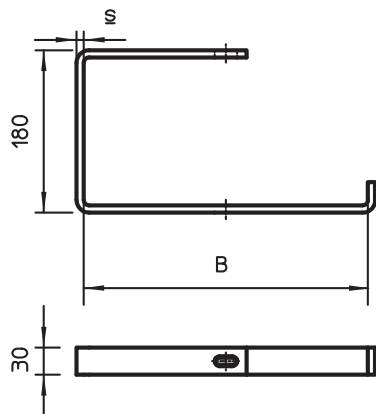

List technických údajů

Závěsný třmen

Výr. č. 6363911

Závěsný třmen pro kabelové nosné systémy.

St	Ocel
FT	Žárově zinkováno ponorem

Kmenová data

Č. výr.	6363911
Typ	AHB 200 FT
Označení 1	Závěsný třmen
Označení 2	Plochá ocel
Rozměr	B200mm
Materiál	Ocel
Zkratka materiálu	St
Povrch	žárově zinkováno ponorem
Povrch podle DIN	DIN EN ISO 1461
Povrch zkratka	FT
Nejmenší prodejní množství	1,00 kus
Hmotnost	101,00 kg/100 ks

List technických údajů

Závěsný třmen

Výr. č. 6363911

Technické údaje

Délka	200,00 mm
Rozměr B	215,00 mm
Provedení	Závěsný třmen (třmen C)
Upevnění žlabů	šroubovatelný
F ve stropu pro šířku	0,60 kN 200,00 - 200,00 mm
Vhodné pro zachování funkčnosti	<input type="checkbox"/>
Vhodné pro kabelový žlab	<input checked="" type="checkbox"/>
Vhodné pro kabelový žebřík	<input type="checkbox"/>
Vhodné pro mřížový žlab	<input type="checkbox"/>
Průměr otvoru	11,00 mm
Nastavitelný	<input type="checkbox"/>

Dov. zatížení:

List technických údajů

Závěsný třmen

Výr. č. 6363911

Technické
údaje

Dov. zatížení: