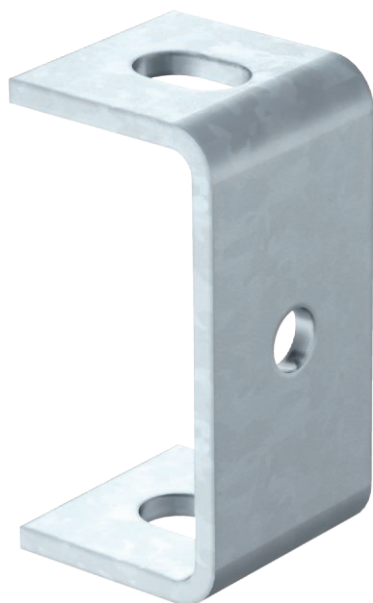

List technických údajů

Stropní držák

Výr. č. 6356109

Stropní držák pro zavěšení se závitovou tyčí.

CE

St	Ocel
FT	žárově zinkováno ponorem

Kmenová data

Č. výr.	6356109
Typ	DB FT
Označení 1	Stropní držák
Označení 2	s bočním děrováním 10,5 mm
Rozměr	80x40
Materiál	Ocel
Zkratka materiálu	St
Povrch	žárově zinkováno ponorem
Povrch podle DIN	DIN EN ISO 1461
Povrch zkratka	FT
Nejmenší prodejní množství	20,00 kus
Hmotnost	16,00 kg/100 ks

List technických údajů

Stropní držák

Výr. č. 6356109

Technické údaje

Délka	80,00 mm
Šířka	40,00 mm
Vhodné pro mřížový žlab	<input checked="" type="checkbox"/>
Vhodné pro kabelový žebřík	<input checked="" type="checkbox"/>
Vhodné pro kabelový žlab	<input checked="" type="checkbox"/>
Vhodné pro zachování funkčnosti	<input type="checkbox"/>
Nerezová ocel, mořená	<input type="checkbox"/>
Zavěšeno	<input type="checkbox"/>
Nastavitelný	<input type="checkbox"/>