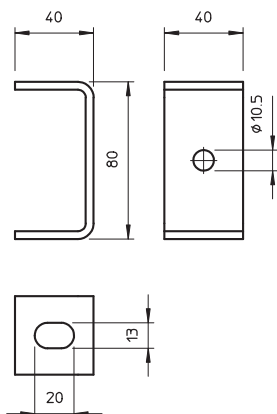

List technických údajů

Stropní držák

Výr. č. 6356109

Stropní držák pro zavěšení se závitovou tyčí.

CE

St	Ocel
FT	žárově zinkováno ponorem

Kmenová data

Č. výr.	6356109
Typ	DB FT
Označení 1	Stropní držák
Označení 2	s bočním děrováním 10,5 mm
Rozměr	80x40
Materiál	Ocel
Zkratka materiálu	St
Povrch	žárově zinkováno ponorem
Povrch podle DIN	DIN EN ISO 1461
Povrch zkratka	FT
Nejmenší prodejní množství	20,00 kus
Hmotnost	16,00 kg/100 ks

List technických údajů

Stropní držák

Výr. č. 6356109

Technické údaje

Délka	80,00 mm
Šířka	40,00 mm
Vhodné pro mřížový žlab	<input checked="" type="checkbox"/>
Vhodné pro kabelový žebřík	<input checked="" type="checkbox"/>
Vhodné pro kabelový žlab	<input checked="" type="checkbox"/>
Vhodné pro zachování funkčnosti	<input type="checkbox"/>
Nerezová ocel, mořená	<input type="checkbox"/>
Zavěšeno	<input type="checkbox"/>
Nastavitelný	<input type="checkbox"/>