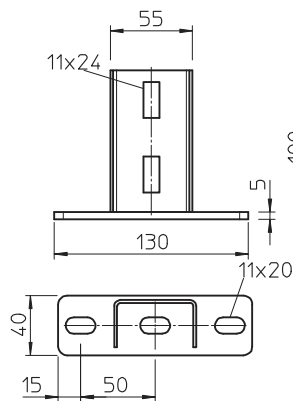

List technických údajů

Základová deska

Výr. č. 6348874

Základová deska pro montáž k profilům US 3.

St Ocel

FT žárově zinkováno ponorem

Dodatkový text k výrobku - upozornění	Základovou desku lze namontovat k fixním délkám profilu U typu US 3. Včetně příslušného upevňovacího materiálu.
Text k výrobku rozsah dodávky	Včetně příslušného upevňovacího materiálu.

Kmenová data

Č. výr.	6348874
Typ	KU 3 FT
Označení 1	Základová deska
Označení 2	pro závěs US 3
Materiál	Ocel
Zkratka materiálu	St
Povrch	žárově zinkováno ponorem
Povrch podle DIN	DIN EN ISO 1461
Povrch zkratka	FT
Nejmenší prodejní množství	1,00 kus
Hmotnost	42,30 kg/100 ks

List technických údajů

Základová deska

Výr. č. 6348874

Technické údaje

Provedení	Základová deska k přišroubování
Vhodné pro stropní upevnění	<input checked="" type="checkbox"/>
Vhodné pro zachování funkčnosti	<input type="checkbox"/>
Vhodný pro	U - profil
Vhodné k upevnění na konzolu	<input type="checkbox"/>
Nerezová ocel, mořená	<input type="checkbox"/>
Rozsah úhlu	90,00 - 90,00 °