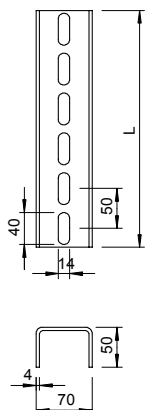

### Kmenová data

Č. výr.	6340296
Typ	US 7 200 FT
Označení 1	Profil U
Označení 2	třístranně děrovaný
Rozměr	70x50x2000
Materiál	Ocel
Zkratka materiálu	St
Povrch	žárově zinkováno ponorem
Povrch podle DIN	DIN EN ISO 1461
Povrch zkratka	FT
Nejmenší prodejní množství	1,00 kus
Hmotnost	803,70 kg/100 ks

### Technické údaje

Délka	2.000,00 mm
Šířka	70,00 mm
Výška	50,00 mm
Rozměr L	2.000,00 mm
Rozměr	70 x 50 x 4 mm
Odlomitelná	<input type="checkbox"/>
Provedení	Jednoduchý profil
Druh děrování	Děrování na třech stranách
Výrobky EPD	<input checked="" type="checkbox"/>
Vhodné pro zachování funkčnosti	<input checked="" type="checkbox"/>
Šířka otvoru	14,00 mm
Tloušťka materiálu	4,00 mm
S ozubením	<input type="checkbox"/>
Tvar profilu	Profil U
Šířka výřezu	62,00 mm
Statická hodnota A	4,59 cm <sup>2</sup>
Statická hodnota Iy	13,79 cm
Statická hodnota Iz	36,84 cm
Statická hodnota Wy	4,11 cm <sup>3</sup>
Statická hodnota Wz	10,53 cm <sup>3</sup>