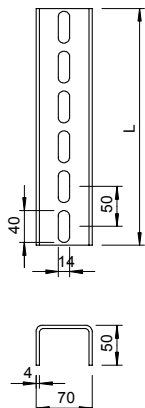

List technických údajů

Závěs US 7

Výr. č. 6340237

Profil U ve fixních délkách. Rozměry 70 x 50 mm.

St

Ocel

FT

Žárově zinkováno ponorem

Dodatkový text k výrobku - upozornění

Od šířky výložníku 400 mm nebo při montáži výložníku na konci závěsu se doporučuje použití distančního typu DSK 61.

Kmenová data

Č. výr.	6340237
Typ	US 7 150 FT
Označení 1	Profil U
Označení 2	třístranně děrovaný
Rozměr	70x50x1500
Materiál	Ocel
Zkratka materiálu	St
Povrch	žárově zinkováno ponorem
Povrch podle DIN	DIN EN ISO 1461
Povrch zkratka	FT
Nejmenší prodejní množství	1,00 kus
Hmotnost	620,00 kg/100 ks

List technických údajů

Závěs US 7

Výr. č. 6340237

Technické údaje

Délka	1.500,00 mm
Šířka	70,00 mm
Výška	50,00 mm
Rozměr L	1.500,00 mm
Rozměr	70 x 50 x 4 mm
Odlomitelná	<input type="checkbox"/>
Provedení	Jednoduchý profil
Druh děrování	Děrování na třech stranách
Výrobky EPD	<input checked="" type="checkbox"/>
Vhodné pro zachování funkčnosti	<input checked="" type="checkbox"/>
Šířka otvoru	14,00 mm
Tloušťka materiálu	4,00 mm
S ozubením	<input type="checkbox"/>
Tvar profilu	Profil U
Šířka výřezu	62,00 mm
Statická hodnota A	4,59 cm ²
Statická hodnota Iy	13,79 cm
Statická hodnota Iz	36,84 cm
Statická hodnota Wy	4,11 cm ³
Statická hodnota Wz	10,53 cm ³