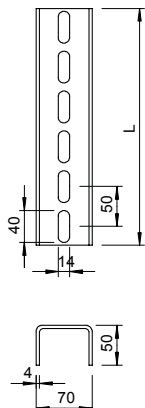

List technických údajů

Závěs US 7

Výr. č. 6340210

Profil U ve fixních délkách. Rozměry 70 x 50 mm.

St

Ocel

FT

Žárově zinkováno ponorem

Dodatkový text k výrobku - upozornění

Od šířky výložníku 400 mm nebo při montáži výložníku na konci závěsu se doporučuje použití distančního typu DSK 61.

Kmenová data

Č. výr.	6340210
Typ	US 7 130 FT
Označení 1	Profil U
Označení 2	třístranně děrovaný
Rozměr	70x50x1300
Materiál	Ocel
Zkratka materiálu	St
Povrch	žárově zinkováno ponorem
Povrch podle DIN	DIN EN ISO 1461
Povrch zkratka	FT
Nejmenší prodejní množství	1,00 kus
Hmotnost	540,00 kg/100 ks

List technických údajů

Závěs US 7

Výr. č. 6340210

Technické údaje

Délka	1.300,00 mm
Šířka	70,00 mm
Výška	50,00 mm
Rozměr L	1.300,00 mm
Rozměr	70 x 50 x 4 mm
Odlomitelná	<input type="checkbox"/>
Provedení	Jednoduchý profil
Druh děrování	Děrování na třech stranách
Výrobky EPD	<input checked="" type="checkbox"/>
Vhodné pro zachování funkčnosti	<input checked="" type="checkbox"/>
Šířka otvoru	14,00 mm
Tloušťka materiálu	4,00 mm
S ozubením	<input type="checkbox"/>
Tvar profilu	Profil U
Šířka výřezu	62,00 mm
Statická hodnota A	4,59 cm ²
Statická hodnota Iy	13,79 cm
Statická hodnota Iz	36,84 cm
Statická hodnota Wy	4,11 cm ³
Statická hodnota Wz	10,53 cm ³