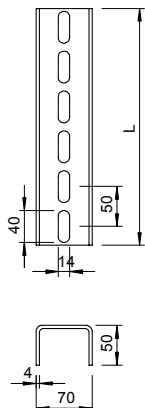

### Kmenová data

Č. výr.	6340148
Typ	US 7 80 FT
Označení 1	Profil U
Označení 2	třístranně děrovaný
Rozměr	70x50x800
Materiál	Ocel
Zkratka materiálu	St
Povrch	žárově zinkováno ponorem
Povrch podle DIN	DIN EN ISO 1461
Povrch zkratka	FT
Nejmenší prodejní množství	1,00 kus
Hmotnost	323,00 kg/100 ks

### Technické údaje

Délka	800,00 mm
Šířka	70,00 mm
Výška	50,00 mm
Rozměr L	800,00 mm
Rozměr	70 x 50 x 4 mm
Odlomitelná	<input type="checkbox"/>
Provedení	Jednoduchý profil
Druh děrování	Děrování na třech stranách
Výrobky EPD	<input checked="" type="checkbox"/>
Vhodné pro zachování funkčnosti	<input checked="" type="checkbox"/>
Šířka otvoru	14,00 mm
Tloušťka materiálu	4,00 mm
S ozubením	<input type="checkbox"/>
Tvar profilu	Profil U
Šířka výřezu	62,00 mm
Statická hodnota A	4,59 cm <sup>2</sup>
Statická hodnota Iy	13,79 cm
Statická hodnota Iz	36,84 cm
Statická hodnota Wy	4,11 cm <sup>3</sup>
Statická hodnota Wz	10,53 cm <sup>3</sup>