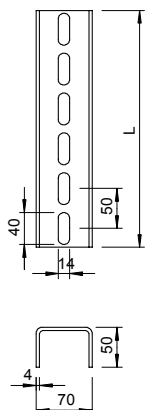

List technických údajů

US 7 - závěs

Výr. č. 6340059

OBO
BETTERMANN

Profil U ve fixních délkách. Rozměry 70 x 50 mm.

St

Ocel

FT

Žárově zinkováno ponorem

Dodatkový text k výrobku - upozornění

Od šířky výložníku 400 mm nebo při montáži výložníku na konci závěsu se doporučuje použití distančního typu DSK 61.

Kmenová data

Č. výr.	6340059
Typ	US 7 40 FT
Označení 1	Profil U
Označení 2	třístranně děrovaný
Rozměr	70x50x400
Materiál	Ocel
Zkratka materiálu	St
Povrch	žárově zinkováno ponorem
Povrch podle DIN	DIN EN ISO 1461
Povrch zkratka	FT
Nejmenší prodejní množství	1,00 kus
Hmotnost	160,70 kg/100 ks

List technických údajů

US 7 - závěs

Výr. č. 6340059

Technické údaje

Délka	400,00 mm
Šířka	70,00 mm
Výška	50,00 mm
Rozměr L	400,00 mm
Rozměr	70 x 50 x 4 mm
Odlomitelná	<input type="checkbox"/>
Provedení	Jednoduchý profil
Druh děrování	Děrování na třech stranách
Výrobky EPD	<input checked="" type="checkbox"/>
Vhodné pro zachování funkčnosti	<input checked="" type="checkbox"/>
Šířka otvoru	14,00 mm
Tloušťka materiálu	4,00 mm
S ozubením	<input type="checkbox"/>
Tvar profilu	Profil U
Šířka výřezu	62,00 mm
Statická hodnota A	4,59 cm ²
Statická hodnota Iy	13,79 cm
Statická hodnota Iz	36,84 cm
Statická hodnota Wy	4,11 cm ³
Statická hodnota Wz	10,53 cm ³