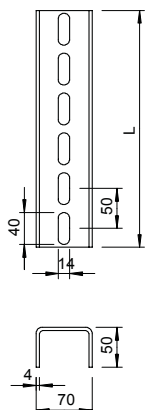

List technických údajů

US 7 - závěs

Výr. č. 6340032

OBO
BETTERMANN

Profil U ve fixních délkách. Rozměry 70 x 50 mm.

St	Ocel
FT	Žárově zinkováno ponorem

Dodatkový text k výrobku - upozornění | Od šířky výložníku 400 mm nebo při montáži výložníku na konci závěsu se doporučuje použití distančního typu DSK 61.

Kmenová data

Č. výr.	6340032
Typ	US 7 30 FT
Označení 1	Profil U
Označení 2	třístranně děrovaný
Rozměr	70x50x300
Materiál	Ocel
Zkratka materiálu	St
Povrch	žárově zinkováno ponorem
Povrch podle DIN	DIN EN ISO 1461
Povrch zkratka	FT
Nejmenší prodejní množství	1,00 kus
Hmotnost	121,00 kg/100 ks

List technických údajů

US 7 - závěs

Výr. č. 6340032

Technické údaje

Délka	300,00 mm
Šířka	70,00 mm
Výška	50,00 mm
Rozměr L	300,00 mm
Rozměr	70 x 50 x 4 mm
Odlomitelná	<input type="checkbox"/>
Provedení	Jednoduchý profil
Druh děrování	Děrování na třech stranách
Výrobky EPD	<input checked="" type="checkbox"/>
Vhodné pro zachování funkčnosti	<input checked="" type="checkbox"/>
Šířka otvoru	14,00 mm
Tloušťka materiálu	4,00 mm
S ozubením	<input type="checkbox"/>
Tvar profilu	Profil U
Šířka výřezu	62,00 mm
Statická hodnota A	4,59 cm ²
Statická hodnota Iy	13,79 cm
Statická hodnota Iz	36,84 cm
Statická hodnota Wy	4,11 cm ³
Statická hodnota Wz	10,53 cm ³