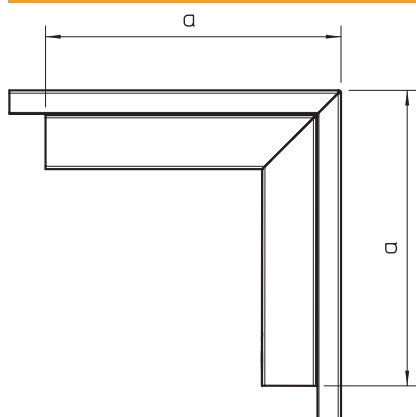

List technických údajů

Vnější roh, pro kanál pro ukládání vedení typu LKM

60100

Výr. č. 6248063

OBO
BETTERMANN

Vnější roh včetně vrchního dílu pro změnu směru kanálů LKM.

Vyrovnaní potenciálu mezi spodním a vrchním dílem bez dalších pomůcek

St Ocel

FS pásově zinkováno

Kmenová data

Č. výr.	6248063
Typ	LKM A60100FS
Označení 1	s kartáčovou lištou
Označení 2	s vrchním dílem
Rozměr	60x100mm
Materiál	Ocel
Zkratka materiálu	St
Povrch	pásově zinkováno
Povrch podle DIN	DIN EN 10346
Povrch zkratka	FS
Nejmenší prodejní množství	1 kus
Hmotnost	73,10 kg/100 ks

Technické údaje

Délka	180,00 mm
Šířka	100,00 mm
Výška	60,00 mm
Rozměr H	100,00 mm
Rozměr a	180,00 mm
Provedení	Spodní a vrchní díl
Způsob upevnění pro rozměr kanálu	Děrování dna 60 x 100
Vhodné pro zachování funkčnosti	<input checked="" type="checkbox"/>
Výška kanálu	63,70 mm
Ochranná fólie	<input type="checkbox"/>
Rozsah úhlu	90,00 - 90,00 °