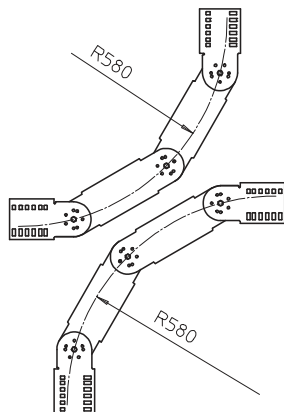

List technických údajů

Kloubový oblouk, svislý 110

Výr. č. 6218970

Kloubový oblouk 90°, svislý, pro všechny typy kabelových žebříků s výškou bočnice 110 mm.

St	Ocel
FT	Žárově zinkováno ponorem

Dodatkový text k výrobku - upozornění | Tvarový díl je dodáván nesmontovaný včetně kloubových spojek a šroubů.

Kmenová data

Č. výr.	6218970
Typ	LGBV 116 VS FT
Označení 1	Kloubový oblouk
Označení 2	svislý, s příčkou VS
Rozměr	110x600
Materiál	Ocel
Zkratka materiálu	St
Povrch	žárově zinkováno ponorem
Povrch podle DIN	DIN EN ISO 1461
Povrch zkratka	FT
Nejmenší prodejní množství	1,00 kus
Hmotnost	540,00 kg/100 ks

List technických údajů

Kloubový oblouk, svislý 110

Výr. č. 6218970

Technické údaje

Šířka	600,00 mm
Výška bočnice	110,00 mm
Rozměr R	580,00 mm
Provedení příček	Profil neděrovaný
Provedení bočnice	plochý profil
Vhodné pro zachování funkčnosti	<input type="checkbox"/>
Tloušťka podélníku	1,50 mm
Nerezová ocel, mořená	<input type="checkbox"/>
Zavěšeno	<input checked="" type="checkbox"/>
Děrování bočnice	<input type="checkbox"/>
Provedení pro velká rozpětí	<input type="checkbox"/>