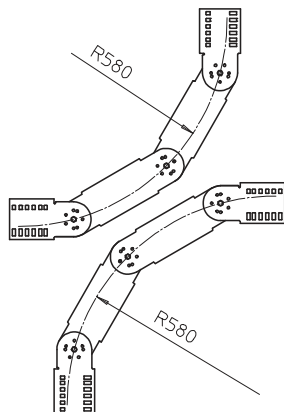

## Kloubový oblouk, svislý 110

Výr. č. 6218946

Kloubový oblouk 90°, svislý, pro všechny typy kabelových žebříků s výškou bočnice 110 mm.

St

Ocel

FT

Žárově zinkováno ponorem

Dodatkový text k výrobku - upozornění

Tvarový díl je dodáván nesmontovaný včetně kloubových spojek a šroubů.

### Kmenová data

Č. výr.	6218946
Typ	LGBV 113 VS FT
Označení 1	Kloubový oblouk
Označení 2	svislý, s příčkou VS
Rozměr	110x300
Materiál	Ocel
Zkratka materiálu	St
Povrch	žárově zinkováno ponorem
Povrch podle DIN	DIN EN ISO 1461
Povrch zkratka	FT
Nejmenší prodejní množství	1,00 kus
Hmotnost	457,00 kg/100 ks

### Technické údaje

Šířka	300,00 mm
Výška bočnice	110,00 mm
Rozměr R	580,00 mm
Provedení příček	Profil neděrovaný
Provedení bočnice	plochý profil
Vhodné pro zachování funkčnosti	<input type="checkbox"/>
Tloušťka podélníku	1,50 mm
Nerezová ocel, mořená	<input type="checkbox"/>
Zavěšeno	<input checked="" type="checkbox"/>
Děrování bočnice	<input type="checkbox"/>
Provedení pro velká rozpětí	<input type="checkbox"/>