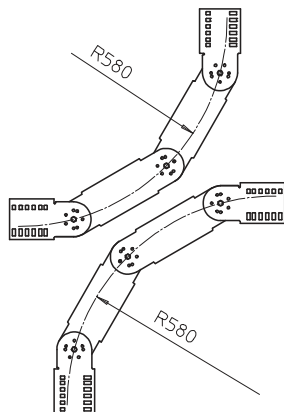

List technických údajů

Kloubový oblouk, svislý 110

Výr. č. 6218857

Kloubový oblouk 90°, svislý, pro všechny typy kabelových žebříků s výškou bočnice 110 mm.

St	Ocel
FS	pásově zinkováno

Dodatkový text k výrobku - upozornění | Tvarový díl je dodáván nesmontovaný včetně kloubových spojek a šroubů.

Kmenová data

Č. výr.	6218857
Typ	LGBV 115 VS FS
Označení 1	Kloubový oblouk
Označení 2	svislý, s příčkou VS
Rozměr	110x500
Materiál	Ocel
Zkratka materiálu	St
Povrch	pásově zinkováno
Povrch podle DIN	DIN EN 10346
Povrch zkratka	FS
Nejmenší prodejní množství	1,00 kus
Hmotnost	489,00 kg/100 ks

List technických údajů

Kloubový oblouk, svislý 110

Výr. č. 6218857

Technické údaje

Šířka	500,00 mm
Výška bočnice	110,00 mm
Rozměr R	580,00 mm
Odbočení (úhel)	90°
Provedení příček	Profil neděrovaný
Provedení bočnice	plochý profil
Vhodné pro zachování funkčnosti	<input type="checkbox"/>
Tloušťka podélníku	1,50 mm
Nerezová ocel, mořená	<input type="checkbox"/>
Zavěšeno	<input checked="" type="checkbox"/>
Děrování bočnice	<input type="checkbox"/>
Provedení pro velká rozpětí	<input type="checkbox"/>