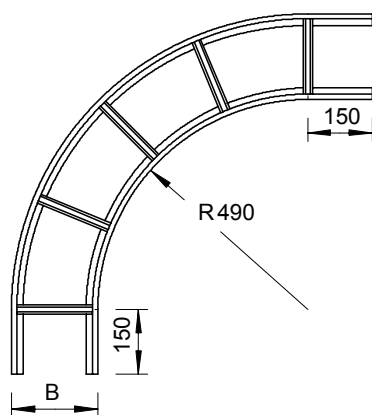

List technických údajů

90° oblouk NS 60

Výr. č. 6211046

OBO
BETTERMANN

Oblouk 90°, horizontální, pro kabelové žebříky s příčkami NS a výškou bočnice 60 mm.

St	Ocel
FS	pásově zinkováno

Dodatkový text k výrobku - upozornění

Spojky je nutné zvlášť objednat.

Další text k výrobku 2

Jiné šířky jsou k dispozici na dotaz.

Kmenová data

Č. výr.	6211046
Typ	LBI 90 630 NS FS
Označení 1	Oblouk 90°
Označení 2	pro kabel. žebřík s příčkou NS
Rozměr	60x300
Materiál	Ocel
Zkratka materiálu	St
Povrch	pásově zinkováno
Povrch podle DIN	DIN EN 10346
Povrch zkratka	FS
Nejmenší prodejní množství	1,00 kus
Hmotnost	365,50 kg/100 ks

Technické údaje

Šířka	300,00 mm
Výška bočnice	60,00 mm
Rozměr R	490,00 mm
Odbočení (úhel)	90°
Provedení příček	Profil neděrovaný
Provedení bočnice	plochý profil
Vhodné pro zachování funkčnosti	<input type="checkbox"/>
Tloušťka podélníku	1,50 mm
Změna směru	vodorovný
Nerezová ocel, mořená	<input type="checkbox"/>
Zavěšeno	<input type="checkbox"/>
Děrování bočnice	<input type="checkbox"/>
Provedení pro velká rozpětí	<input type="checkbox"/>