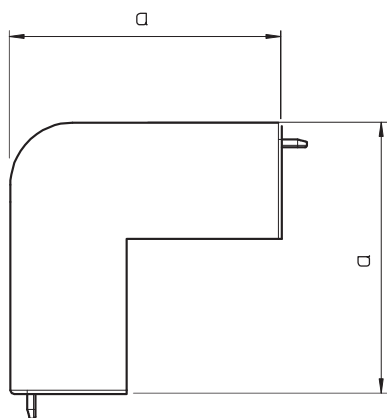

## Kryt vnějšího rohu, pro kanál typu WDK 60170

Výr. č. 6192378

Kryt vnějšího rohu pro změnu směru kanálů WDK.

Tvarové díly jsou všeobecně konstruovány jako krycí tvarové díly.

**PVC** Polyvinylchlorid

### Kmenová data

Č. výr.	6192378
Typ	WDK HA60170RW
Označení 1	Kryt vnějšího rohu
Rozměr	60x170mm
Barva	čistě bílá
Číslo RAL	9010
Materiál	Polyvinylchlorid
Zkratka materiálu	PVC
Nejmenší prodejní množství	2 kus
Hmotnost	17,75 kg/100 ks

### Technické údaje

Délka	100,00 mm
Šířka	170,00 mm
Výška	60,00 mm
Rozměr H	170,00 mm
Rozměr a	100,00 mm
Provedení	Tvarový kryt
Způsob upevnění	Zaklapnutelný
pro rozměr kanálu	60 x 170
Vhodné pro zachování funkčnosti	<input type="checkbox"/>
Bez obsahu halogenů	<input type="checkbox"/>
Výška kanálu	60,00 mm
Ochranná fólie	<input type="checkbox"/>
samozhášlivý	<input checked="" type="checkbox"/>
Rozsah úhlu	90,00 - 90,00 °